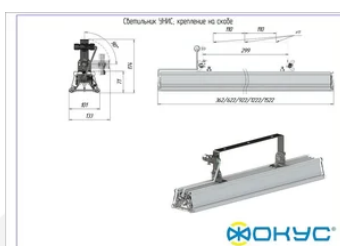

Сделано в России

Характеристики

Светотехнические характеристики

СВЕТОВОЙ ПОТОК, ЛМ	6600
ТИП КСС	Д
ЦВЕТОВАЯ ТЕМПЕРАТУРА, К	4000
СВЕТОВАЯ ОТДАЧА, ЛМ/Вт	110,0
УГОЛ ИЗЛУЧЕНИЯ, ГРАДУСЫ	120
ИНДЕКС ЦВЕТОПЕРЕДАЧИ CRI, НЕ МЕНЕЕ	80
ПРОИЗВОДИТЕЛЬ СВЕТОДИОДОВ	Ю. Корея