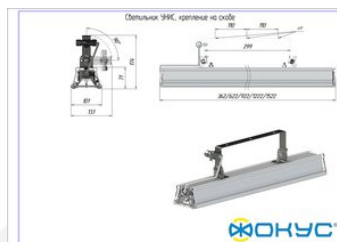

Характеристики

Светотехнические характеристики

СВЕТОВОЙ ПОТОК, ЛМ	6600
ТИП КСС	Д
ЦВЕТОВАЯ ТЕМПЕРАТУРА, К	4000
СВЕТОВАЯ ОТДАЧА, ЛМ/Вт	110,0
УГОЛ ИЗЛУЧЕНИЯ, ГРАДУСЫ	120
ИНДЕКС ЦВЕТОПЕРЕДАЧИ CRI, НЕ МЕНЕЕ	80
ПРОИЗВОДИТЕЛЬ СВЕТОДИОДОВ	Ю. Корея