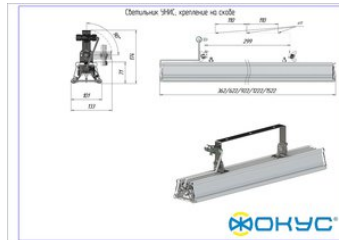

Фокус УНИС 60, с креплением на трос, прозрачное стекло

артикул 100444

Наличие: под заказ

Срок поставки: от 5 до 10 рабочих дней

Гарантия: 5 лет

Сделано в России

Характеристики

Светотехнические характеристики

СВЕТОВОЙ ПОТОК, ЛМ	7500
ТИП КСС	Г (Г1Д)
ЦВЕТОВАЯ ТЕМПЕРАТУРА, К	4000
СВЕТОВАЯ ОТДАЧА, ЛМ/Вт	125,0
УГОЛ ИЗЛУЧЕНИЯ, ГРАДУСЫ	90
ИНДЕКС ЦВЕТОПЕРЕДАЧИ CRI, НЕ МЕНЕЕ	80
ПРОИЗВОДИТЕЛЬ СВЕТОДИОДОВ	Ю. Корея

Электрические характеристики

МОЩНОСТЬ, Вт	60
ЭНЕРГОПОТРЕБЛЕНИЕ В МЕСЯЦ ПРИ РАБОТЕ 12 ЧАСОВ В СУТКИ, кВт*ч	22,0
КЛАСС ЗАЩИТЫ ОТ ПОРАЖЕНИЯ ЭЛ. ТОКОМ	I
НАПРЯЖЕНИЕ ПИТАНИЯ (ПЕРЕМЕННЫЙ ТОК), В	170 - 264
НАПРЯЖЕНИЕ ПИТАНИЯ (ПОСТОЯННЫЙ ТОК), В	200 - 370

Общие характеристики

СТЕПЕНЬ ЗАЩИТЫ	IP67
КЛИМАТИЧЕСКОЕ ИСПОЛНЕНИЕ	УХЛ1