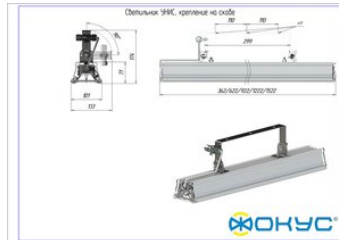

Фокус УНИС 60, с креплением скобой, матовое стекло

артикул 100436

Наличие: под заказ

Срок поставки: от 5 до 10 рабочих дней

Гарантия: 5 лет

Сделано в России

Характеристики

Светотехнические характеристики

СВЕТОВОЙ ПОТОК, ЛМ	6600
ТИП КСС	Д
ЦВЕТОВАЯ ТЕМПЕРАТУРА, К	4000
СВЕТОВАЯ ОТДАЧА, ЛМ/Вт	110,0
УГОЛ ИЗЛУЧЕНИЯ, ГРАДУСЫ	120
ИНДЕКС ЦВЕТОПЕРЕДАЧИ CRI, НЕ МЕНЕЕ	80
ПРОИЗВОДИТЕЛЬ СВЕТОДИОДОВ	Ю. Корея

Электрические характеристики

МОЩНОСТЬ, Вт	60
ЭНЕРГОПОТРЕБЛЕНИЕ В МЕСЯЦ ПРИ РАБОТЕ 12 ЧАСОВ В СУТКИ, кВт*ч	22,0
КЛАСС ЗАЩИТЫ ОТ ПОРАЖЕНИЯ ЭЛ. ТОКОМ	I
НАПРЯЖЕНИЕ ПИТАНИЯ (ПЕРЕМЕННЫЙ ТОК), В	170 - 264
НАПРЯЖЕНИЕ ПИТАНИЯ (ПОСТОЯННЫЙ ТОК), В	200 - 370

Общие характеристики

СТЕПЕНЬ ЗАЩИТЫ	IP67
КЛИМАТИЧЕСКОЕ ИСПОЛНЕНИЕ	УХЛ1