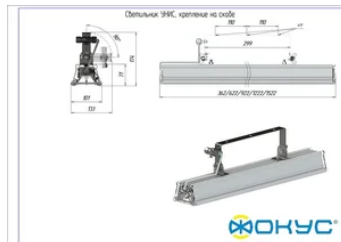

Промышленный светильник Фокус УНИС 60, с креплением скобой, матовое стекло

артикул 100436

Наличие: под заказ

Срок поставки: от 5 до 10 рабочих дней

Гарантия: 5 лет

Сделано в России

Характеристики

Светотехнические характеристики

СВЕТОВОЙ ПОТОК, ЛМ	6600
ТИП КСС	Д
ЦВЕТОВАЯ ТЕМПЕРАТУРА, К	4000
СВЕТОВАЯ ОТДАЧА, ЛМ/Вт	110,0
УГОЛ ИЗЛУЧЕНИЯ, ГРАДУСЫ	120
ИНДЕКС ЦВЕТОПЕРЕДАЧИ CRI, НЕ МЕНЕЕ	80
ПРОИЗВОДИТЕЛЬ СВЕТОДИОДОВ	Ю. Корея

Электрические характеристики

МОЩНОСТЬ, Вт	60
ЭНЕРГОПОТРЕБЛЕНИЕ В МЕСЯЦ ПРИ РАБОТЕ 12 ЧАСОВ В СУТКИ, кВт*ч	22,0
КЛАСС ЗАЩИТЫ ОТ ПОРАЖЕНИЯ ЭЛ. ТОКОМ	I
НАПРЯЖЕНИЕ ПИТАНИЯ (ПЕРЕМЕННЫЙ ТОК), В	170 - 264
НАПРЯЖЕНИЕ ПИТАНИЯ (ПОСТОЯННЫЙ ТОК), В	200 - 370

Общие характеристики

СТЕПЕНЬ ЗАЩИТЫ	IP67
КЛИМАТИЧЕСКОЕ ИСПОЛНЕНИЕ	УХЛ1