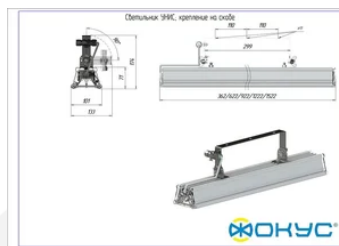

Промышленный светильник Фокус УНИС 60, с креплением скобой, матовое стекло

артикул 100436

12 837,00

Указана цена при заказе на сайте

Наличие: под заказ

Срок поставки: от 5 до 10 рабочих дней

Гарантия: 5 лет

Сделано в России

Характеристики

Светотехнические характеристики

СВЕТОВОЙ ПОТОК, ЛМ	6600
ТИП КСС	Д
ЦВЕТОВАЯ ТЕМПЕРАТУРА, К	4000
СВЕТОВАЯ ОТДАЧА, ЛМ/Вт	110,0
УГОЛ ИЗЛУЧЕНИЯ, ГРАДУСЫ	120
ИНДЕКС ЦВЕТОПЕРЕДАЧИ CRI, НЕ МЕНЕЕ	80
ПРОИЗВОДИТЕЛЬ СВЕТОДИОДОВ	Ю. Корея

Электрические характеристики

МОЩНОСТЬ, Вт	60
ЭНЕРГОПОТРЕБЛЕНИЕ В МЕСЯЦ ПРИ РАБОТЕ 12 ЧАСОВ В СУТКИ, кВт*ч	22,0
КЛАСС ЗАЩИТЫ ОТ ПОРАЖЕНИЯ ЭЛ. ТОКОМ	I
НАПРЯЖЕНИЕ ПИТАНИЯ (ПЕРЕМЕННЫЙ ТОК), В	170 - 264
НАПРЯЖЕНИЕ ПИТАНИЯ (ПОСТОЯННЫЙ ТОК), В	200 - 370

Общие характеристики