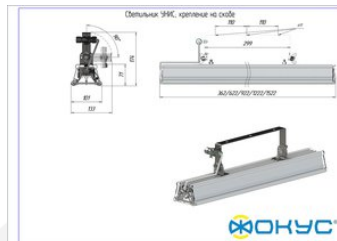

Сделано в России

Характеристики

Светотехнические характеристики

СВЕТОВОЙ ПОТОК, ЛМ	6600
ТИП КСС	Д
ЦВЕТОВАЯ ТЕМПЕРАТУРА, К	4000
СВЕТОВАЯ ОТДАЧА, ЛМ/Вт	110,0
УГОЛ ИЗЛУЧЕНИЯ, ГРАДУСЫ	120
ИНДЕКС ЦВЕТОПЕРЕДАЧИ CRI, НЕ МЕНЕЕ	80
ПРОИЗВОДИТЕЛЬ СВЕТОДИОДОВ	Ю. Корея

Размеры и масса

РАЗМЕР (БЕЗ УПАКОВКИ, Д X Ш X В), ММ	622 x 101 x 174
РАЗМЕР (В УПАКОВКЕ, Д X Ш X В), ММ	660 x 115 x 105
МАССА (БЕЗ УПАКОВКИ), КГ	2.8
МАССА (В УПАКОВКЕ), КГ	3.0

Другие варианты исполнения