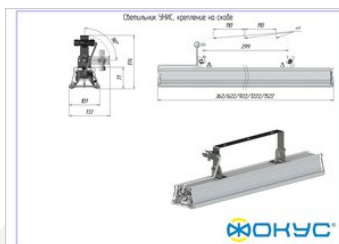

Фокус УНИС 60, с креплением скобой, матовое стекло

артикул 100436

~~12 837,00~~ □

12 195,00 □

Указана цена при заказе на сайте

Наличие: под заказ

Срок поставки: от 5 до 10 рабочих дней

Гарантия: 5 лет

Сделано в России

Характеристики

Светотехнические характеристики

СВЕТОВОЙ ПОТОК, ЛМ	6600
ТИП КСС	Д
ЦВЕТОВАЯ ТЕМПЕРАТУРА, К	4000
СВЕТОВАЯ ОТДАЧА, ЛМ/Вт	110,0
УГОЛ ИЗЛУЧЕНИЯ, ГРАДУСЫ	120
ИНДЕКС ЦВЕТОПЕРЕДАЧИ CRI, НЕ МЕНЕЕ	80
ПРОИЗВОДИТЕЛЬ СВЕТОДИОДОВ	Ю. Корея

Электрические характеристики

МОЩНОСТЬ, Вт	60
ЭНЕРГОПОТРЕБЛЕНИЕ В МЕСЯЦ ПРИ РАБОТЕ 12 ЧАСОВ В СУТКИ, кВт*ч	22,0
КЛАСС ЗАЩИТЫ ОТ ПОРАЖЕНИЯ ЭЛ. ТОКОМ	I
НАПРЯЖЕНИЕ ПИТАНИЯ (ПЕРЕМЕННЫЙ ТОК), В	170 - 264
НАПРЯЖЕНИЕ ПИТАНИЯ (ПОСТОЯННЫЙ ТОК), В	200 - 370

Общие характеристики