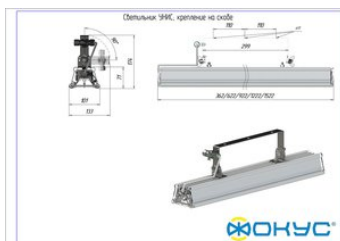

Фокус УНИС 30, с подвесным креплением, призматическое стекло

артикул 100428

Наличие: под заказ

Срок поставки: от 5 до 10 рабочих дней

Гарантия: 5 лет

Сделано в России

Характеристики

Светотехнические характеристики

СВЕТОВОЙ ПОТОК, ЛМ	3300
ТИП КСС	Д
ЦВЕТОВАЯ ТЕМПЕРАТУРА, К	4000
СВЕТОВАЯ ОТДАЧА, ЛМ/Вт	110,0
УГОЛ ИЗЛУЧЕНИЯ, ГРАДУСЫ	120
ИНДЕКС ЦВЕТОПЕРЕДАЧИ CRI, НЕ МЕНЕЕ	80
ПРОИЗВОДИТЕЛЬ СВЕТОДИОДОВ	Ю. Корея

Электрические характеристики

МОЩНОСТЬ, Вт	30
ЭНЕРГОПОТРЕБЛЕНИЕ В МЕСЯЦ ПРИ РАБОТЕ 12 ЧАСОВ В СУТКИ, кВт*ч	11,0
КЛАСС ЗАЩИТЫ ОТ ПОРАЖЕНИЯ ЭЛ. ТОКОМ	I
НАПРЯЖЕНИЕ ПИТАНИЯ (ПЕРЕМЕННЫЙ ТОК), В	170 - 264
НАПРЯЖЕНИЕ ПИТАНИЯ (ПОСТОЯННЫЙ ТОК), В	200 - 370

Общие характеристики

СТЕПЕНЬ ЗАЩИТЫ	IP67
КЛИМАТИЧЕСКОЕ ИСПОЛНЕНИЕ	УХЛ1