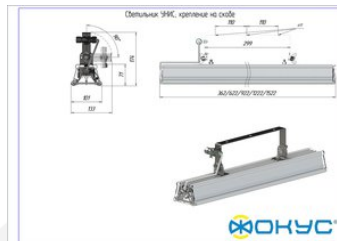

Фокус УНИС 30, с подвесным креплением, призматическое стекло

артикул 100428

~~10 000,00~~

9 500,00

Указана цена при заказе на сайте

Наличие: под заказ

Срок поставки: от 5 до 10 рабочих дней

Гарантия: 5 лет

Сделано в России

Характеристики

Светотехнические характеристики

СВЕТОВОЙ ПОТОК, ЛМ	3300
ТИП КСС	Д
ЦВЕТОВАЯ ТЕМПЕРАТУРА, К	4000
СВЕТОВАЯ ОТДАЧА, ЛМ/Вт	110,0
УГОЛ ИЗЛУЧЕНИЯ, ГРАДУСЫ	120
ИНДЕКС ЦВЕТОПЕРЕДАЧИ CRI, НЕ МЕНЕЕ	80
ПРОИЗВОДИТЕЛЬ СВЕТОДИОДОВ	Ю. Корея

Электрические характеристики

МОЩНОСТЬ, Вт	30
ЭНЕРГОПОТРЕБЛЕНИЕ В МЕСЯЦ ПРИ РАБОТЕ 12 ЧАСОВ В СУТКИ, кВт*ч	11,0
КЛАСС ЗАЩИТЫ ОТ ПОРАЖЕНИЯ ЭЛ. ТОКОМ	I
НАПРЯЖЕНИЕ ПИТАНИЯ (ПЕРЕМЕННЫЙ ТОК), В	170 - 264
НАПРЯЖЕНИЕ ПИТАНИЯ (ПОСТОЯННЫЙ ТОК), В	200 - 370

Общие характеристики