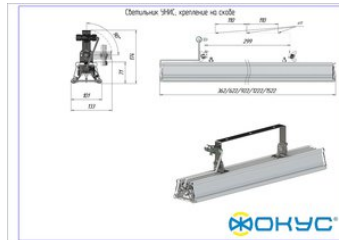

Фокус УНИС 30, с подвесным креплением, матовое стекло

артикул 100427

Наличие: под заказ

Срок поставки: от 5 до 10 рабочих дней

Гарантия: 5 лет

Сделано в России

Характеристики

Светотехнические характеристики

СВЕТОВОЙ ПОТОК, ЛМ	3300
ТИП КСС	Д
ЦВЕТОВАЯ ТЕМПЕРАТУРА, К	4000
СВЕТОВАЯ ОТДАЧА, ЛМ/Вт	110,0
УГОЛ ИЗЛУЧЕНИЯ, ГРАДУСЫ	120
ИНДЕКС ЦВЕТОПЕРЕДАЧИ CRI, НЕ МЕНЕЕ	80
ПРОИЗВОДИТЕЛЬ СВЕТОДИОДОВ	Ю. Корея

Электрические характеристики

МОЩНОСТЬ, Вт	30
ЭНЕРГОПОТРЕБЛЕНИЕ В МЕСЯЦ ПРИ РАБОТЕ 12 ЧАСОВ В СУТКИ, кВт*ч	11,0
КЛАСС ЗАЩИТЫ ОТ ПОРАЖЕНИЯ ЭЛ. ТОКОМ	I
НАПРЯЖЕНИЕ ПИТАНИЯ (ПЕРЕМЕННЫЙ ТОК), В	170 - 264
НАПРЯЖЕНИЕ ПИТАНИЯ (ПОСТОЯННЫЙ ТОК), В	200 - 370

Общие характеристики

СТЕПЕНЬ ЗАЩИТЫ	IP67
КЛИМАТИЧЕСКОЕ ИСПОЛНЕНИЕ	УХЛ1