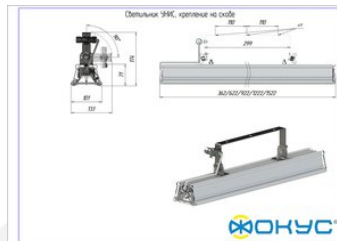

Фокус УНИС 30, с подвесным креплением, прозрачное стекло

артикул 100426

~~10 000,00~~ руб.

9 500,00 руб.

Указана цена при заказе на сайте

Наличие: под заказ

Срок поставки: от 5 до 10 рабочих дней

Гарантия: 5 лет

Сделано в России

Характеристики

Светотехнические характеристики

СВЕТОВОЙ ПОТОК, ЛМ	3750
ТИП КСС	Г (Г1Д)
ЦВЕТОВАЯ ТЕМПЕРАТУРА, К	4000
СВЕТОВАЯ ОТДАЧА, ЛМ/Вт	125,0
УГОЛ ИЗЛУЧЕНИЯ, ГРАДУСЫ	90
ИНДЕКС ЦВЕТОПЕРЕДАЧИ CRI, НЕ МЕНЕЕ	80
ПРОИЗВОДИТЕЛЬ СВЕТОДИОДОВ	Ю. Корея

Электрические характеристики

МОЩНОСТЬ, Вт	30
ЭНЕРГОПОТРЕБЛЕНИЕ В МЕСЯЦ ПРИ РАБОТЕ 12 ЧАСОВ В СУТКИ, кВт*ч	11,0
КЛАСС ЗАЩИТЫ ОТ ПОРАЖЕНИЯ ЭЛ. ТОКОМ	I
НАПРЯЖЕНИЕ ПИТАНИЯ (ПЕРЕМЕННЫЙ ТОК), В	170 - 264
НАПРЯЖЕНИЕ ПИТАНИЯ (ПОСТОЯННЫЙ ТОК), В	200 - 370

Общие характеристики