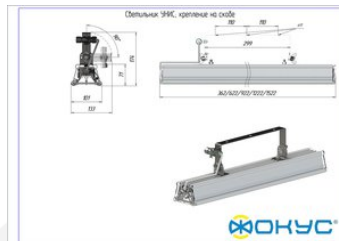

Сделано в России

Характеристики

Светотехнические характеристики

СВЕТОВОЙ ПОТОК, ЛМ	3750
ТИП КСС	Г (Г1Д)
ЦВЕТОВАЯ ТЕМПЕРАТУРА, К	4000
СВЕТОВАЯ ОТДАЧА, ЛМ/Вт	125,0
УГОЛ ИЗЛУЧЕНИЯ, ГРАДУСЫ	90
ИНДЕКС ЦВЕТОПЕРЕДАЧИ CRI, НЕ МЕНЕЕ	80
ПРОИЗВОДИТЕЛЬ СВЕТОДИОДОВ	Ю. Корея