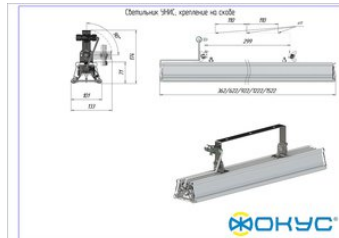

Фокус УНИС 30, с креплением скобой, прозрачное стекло

артикул 100423

Наличие: под заказ

Срок поставки: от 5 до 10 рабочих дней

Гарантия: 5 лет

Сделано в России

Характеристики

Светотехнические характеристики

СВЕТОВОЙ ПОТОК, ЛМ	3750
ТИП КСС	Г (Г1Д)
ЦВЕТОВАЯ ТЕМПЕРАТУРА, К	4000
СВЕТОВАЯ ОТДАЧА, ЛМ/Вт	125,0
УГОЛ ИЗЛУЧЕНИЯ, ГРАДУСЫ	90
ИНДЕКС ЦВЕТОПЕРЕДАЧИ CRI, НЕ МЕНЕЕ	80
ПРОИЗВОДИТЕЛЬ СВЕТОДИОДОВ	Ю. Корея

Электрические характеристики

МОЩНОСТЬ, Вт	30
ЭНЕРГОПОТРЕБЛЕНИЕ В МЕСЯЦ ПРИ РАБОТЕ 12 ЧАСОВ В СУТКИ, кВт*ч	11,0
КЛАСС ЗАЩИТЫ ОТ ПОРАЖЕНИЯ ЭЛ. ТОКОМ	I
НАПРЯЖЕНИЕ ПИТАНИЯ (ПЕРЕМЕННЫЙ ТОК), В	170 - 264
НАПРЯЖЕНИЕ ПИТАНИЯ (ПОСТОЯННЫЙ ТОК), В	200 - 370

Общие характеристики

СТЕПЕНЬ ЗАЩИТЫ	IP67
КЛИМАТИЧЕСКОЕ ИСПОЛНЕНИЕ	УХЛ1