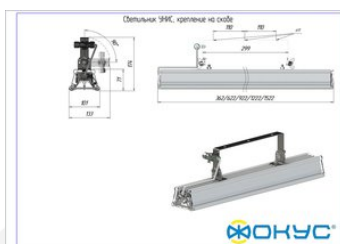

Фокус УНИС 30, с креплением скобой, прозрачное стекло

артикул 100423

~~10 000,00~~

9 500,00

Указана цена при заказе на сайте

Наличие: под заказ

Срок поставки: от 5 до 10 рабочих дней

Гарантия: 5 лет

Сделано в России

Характеристики

Светотехнические характеристики

СВЕТОВОЙ ПОТОК, ЛМ	3750
ТИП КСС	Г (Г1Д)
ЦВЕТОВАЯ ТЕМПЕРАТУРА, К	4000
СВЕТОВАЯ ОТДАЧА, ЛМ/Вт	125,0
УГОЛ ИЗЛУЧЕНИЯ, ГРАДУСЫ	90
ИНДЕКС ЦВЕТОПЕРЕДАЧИ CRI, НЕ МЕНЕЕ	80
ПРОИЗВОДИТЕЛЬ СВЕТОДИОДОВ	Ю. Корея

Электрические характеристики

МОЩНОСТЬ, Вт	30
ЭНЕРГОПОТРЕБЛЕНИЕ В МЕСЯЦ ПРИ РАБОТЕ 12 ЧАСОВ В СУТКИ, кВт*ч	11,0
КЛАСС ЗАЩИТЫ ОТ ПОРАЖЕНИЯ ЭЛ. ТОКОМ	I
НАПРЯЖЕНИЕ ПИТАНИЯ (ПЕРЕМЕННЫЙ ТОК), В	170 - 264
НАПРЯЖЕНИЕ ПИТАНИЯ (ПОСТОЯННЫЙ ТОК), В	200 - 370

Общие характеристики