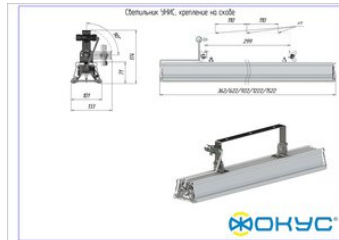

Фокус УНИС 30, с накладным креплением, призматическое стекло

артикул 100431

Наличие: под заказ

Срок поставки: от 5 до 10 рабочих дней

Гарантия: 5 лет

Сделано в России

Характеристики

Светотехнические характеристики

СВЕТОВОЙ ПОТОК, ЛМ	3300
ТИП КСС	Д
ЦВЕТОВАЯ ТЕМПЕРАТУРА, К	4000
СВЕТОВАЯ ОТДАЧА, ЛМ/Вт	110,0
УГОЛ ИЗЛУЧЕНИЯ, ГРАДУСЫ	120
ИНДЕКС ЦВЕТОПЕРЕДАЧИ CRI, НЕ МЕНЕЕ	80
ПРОИЗВОДИТЕЛЬ СВЕТОДИОДОВ	Ю. Корея

Электрические характеристики

МОЩНОСТЬ, Вт	30
ЭНЕРГОПОТРЕБЛЕНИЕ В МЕСЯЦ ПРИ РАБОТЕ 12 ЧАСОВ В СУТКИ, кВт*ч	11,0
КЛАСС ЗАЩИТЫ ОТ ПОРАЖЕНИЯ ЭЛ. ТОКОМ	I
НАПРЯЖЕНИЕ ПИТАНИЯ (ПЕРЕМЕННЫЙ ТОК), В	170 - 264
НАПРЯЖЕНИЕ ПИТАНИЯ (ПОСТОЯННЫЙ ТОК), В	200 - 370

Общие характеристики

СТЕПЕНЬ ЗАЩИТЫ	IP67
КЛИМАТИЧЕСКОЕ ИСПОЛНЕНИЕ	УХЛ1