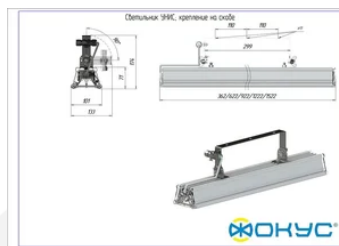

Промышленный светильник Фокус УНИС 30, с накладным креплением, призматическое стекло

артикул 100431

10 000,00

Указана цена при заказе на сайте

Наличие: под заказ

Срок поставки: от 5 до 10 рабочих дней

Гарантия: 5 лет

Сделано в России

Характеристики

Светотехнические характеристики

СВЕТОВОЙ ПОТОК, ЛМ	3300
ТИП КСС	Д
ЦВЕТОВАЯ ТЕМПЕРАТУРА, К	4000
СВЕТОВАЯ ОТДАЧА, ЛМ/Вт	110,0
УГОЛ ИЗЛУЧЕНИЯ, ГРАДУСЫ	120
ИНДЕКС ЦВЕТОПЕРЕДАЧИ CRI, НЕ МЕНЕЕ	80
ПРОИЗВОДИТЕЛЬ СВЕТОДИОДОВ	Ю. Корея

Электрические характеристики

МОЩНОСТЬ, Вт	30
ЭНЕРГОПОТРЕБЛЕНИЕ В МЕСЯЦ ПРИ РАБОТЕ 12 ЧАСОВ В СУТКИ, кВт*ч	11,0
КЛАСС ЗАЩИТЫ ОТ ПОРАЖЕНИЯ ЭЛ. ТОКОМ	I
НАПРЯЖЕНИЕ ПИТАНИЯ (ПЕРЕМЕННЫЙ ТОК), В	170 - 264
НАПРЯЖЕНИЕ ПИТАНИЯ (ПОСТОЯННЫЙ ТОК), В	200 - 370

Общие характеристики