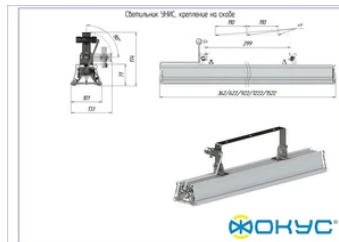

Промышленный светильник Фокус УНИС 30, с накладным креплением, прозрачное стекло

артикул 100429

Наличие: под заказ

Срок поставки: от 5 до 10 рабочих дней

Гарантия: 5 лет

Сделано в России

Характеристики

Светотехнические характеристики

СВЕТОВОЙ ПОТОК, ЛМ	3750
ТИП КСС	Г (Г1Д)
ЦВЕТОВАЯ ТЕМПЕРАТУРА, К	4000
СВЕТОВАЯ ОТДАЧА, ЛМ/Вт	125,0
УГОЛ ИЗЛУЧЕНИЯ, ГРАДУСЫ	90
ИНДЕКС ЦВЕТОПЕРЕДАЧИ CRI, НЕ МЕНЕЕ	80
ПРОИЗВОДИТЕЛЬ СВЕТОДИОДОВ	Ю. Корея

Электрические характеристики

МОЩНОСТЬ, Вт	30
ЭНЕРГОПОТРЕБЛЕНИЕ В МЕСЯЦ ПРИ РАБОТЕ 12 ЧАСОВ В СУТКИ, кВт*ч	11,0
КЛАСС ЗАЩИТЫ ОТ ПОРАЖЕНИЯ ЭЛ. ТОКОМ	I
НАПРЯЖЕНИЕ ПИТАНИЯ (ПЕРЕМЕННЫЙ ТОК), В	170 - 264
НАПРЯЖЕНИЕ ПИТАНИЯ (ПОСТОЯННЫЙ ТОК), В	200 - 370

Общие характеристики

СТЕПЕНЬ ЗАЩИТЫ	IP67
КЛИМАТИЧЕСКОЕ ИСПОЛНЕНИЕ	УХЛ1