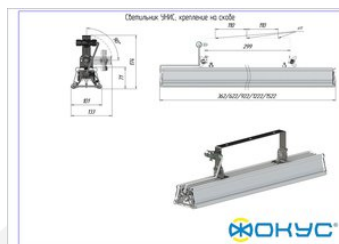

Фокус УНИС 30, с накладным креплением, прозрачное стекло

артикул 100429

~~10 000,00~~

9 500,00

Указана цена при заказе на сайте

Наличие: под заказ

Срок поставки: от 5 до 10 рабочих дней

Гарантия: 5 лет

Сделано в России

Характеристики

Светотехнические характеристики

СВЕТОВОЙ ПОТОК, ЛМ	3750
ТИП КСС	Г (Г1Д)
ЦВЕТОВАЯ ТЕМПЕРАТУРА, К	4000
СВЕТОВАЯ ОТДАЧА, ЛМ/Вт	125,0
УГОЛ ИЗЛУЧЕНИЯ, ГРАДУСЫ	90
ИНДЕКС ЦВЕТОПЕРЕДАЧИ CRI, НЕ МЕНЕЕ	80
ПРОИЗВОДИТЕЛЬ СВЕТОДИОДОВ	Ю. Корея

Электрические характеристики

МОЩНОСТЬ, Вт	30
ЭНЕРГОПОТРЕБЛЕНИЕ В МЕСЯЦ ПРИ РАБОТЕ 12 ЧАСОВ В СУТКИ, кВт*ч	11,0
КЛАСС ЗАЩИТЫ ОТ ПОРАЖЕНИЯ ЭЛ. ТОКОМ	I
НАПРЯЖЕНИЕ ПИТАНИЯ (ПЕРЕМЕННЫЙ ТОК), В	170 - 264
НАПРЯЖЕНИЕ ПИТАНИЯ (ПОСТОЯННЫЙ ТОК), В	200 - 370

Общие характеристики