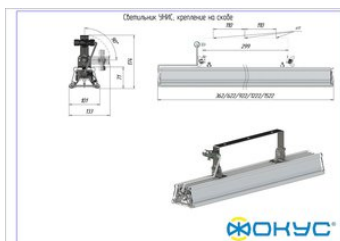

Фокус УНИС 30, с креплением на трос, призматическое стекло

артикул 100434

Наличие: под заказ

Срок поставки: от 5 до 10 рабочих дней

Гарантия: 5 лет

Сделано в России

Характеристики

Светотехнические характеристики

СВЕТОВОЙ ПОТОК, ЛМ	3300
ТИП КСС	Д
ЦВЕТОВАЯ ТЕМПЕРАТУРА, К	4000
СВЕТОВАЯ ОТДАЧА, ЛМ/Вт	110,0
УГОЛ ИЗЛУЧЕНИЯ, ГРАДУСЫ	120
ИНДЕКС ЦВЕТОПЕРЕДАЧИ CRI, НЕ МЕНЕЕ	80
ПРОИЗВОДИТЕЛЬ СВЕТОДИОДОВ	Ю. Корея

Электрические характеристики

МОЩНОСТЬ, Вт	30
ЭНЕРГОПОТРЕБЛЕНИЕ В МЕСЯЦ ПРИ РАБОТЕ 12 ЧАСОВ В СУТКИ, кВт*ч	11,0
КЛАСС ЗАЩИТЫ ОТ ПОРАЖЕНИЯ ЭЛ. ТОКОМ	I
НАПРЯЖЕНИЕ ПИТАНИЯ (ПЕРЕМЕННЫЙ ТОК), В	170 - 264
НАПРЯЖЕНИЕ ПИТАНИЯ (ПОСТОЯННЫЙ ТОК), В	200 - 370

Общие характеристики

СТЕПЕНЬ ЗАЩИТЫ	IP67
КЛИМАТИЧЕСКОЕ ИСПОЛНЕНИЕ	УХЛ1