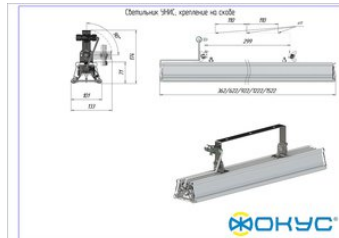

Фокус УНИС 30, с креплением на трос, призматическое стекло

артикул 100434

Наличие: под заказ

Срок поставки: от 5 до 10 рабочих дней

Гарантия: 5 лет

Сделано в России

Характеристики

Светотехнические характеристики

СВЕТОВОЙ ПОТОК, ЛМ	3300
ТИП КСС	Д
ЦВЕТОВАЯ ТЕМПЕРАТУРА, К	4000
СВЕТОВАЯ ОТДАЧА, ЛМ/Вт	110,0
УГОЛ ИЗЛУЧЕНИЯ, ГРАДУСЫ	120
ИНДЕКС ЦВЕТОПЕРЕДАЧИ CRI, НЕ МЕНЕЕ	80
ПРОИЗВОДИТЕЛЬ СВЕТОДИОДОВ	Ю. Корея

Электрические характеристики

МОЩНОСТЬ, Вт	30
ЭНЕРГОПОТРЕБЛЕНИЕ В МЕСЯЦ ПРИ РАБОТЕ 12 ЧАСОВ В СУТКИ, кВт*ч	11,0
КЛАСС ЗАЩИТЫ ОТ ПОРАЖЕНИЯ ЭЛ. ТОКОМ	I
НАПРЯЖЕНИЕ ПИТАНИЯ (ПЕРЕМЕННЫЙ ТОК), В	170 - 264
НАПРЯЖЕНИЕ ПИТАНИЯ (ПОСТОЯННЫЙ ТОК), В	200 - 370

Общие характеристики

СТЕПЕНЬ ЗАЩИТЫ	IP67
КЛИМАТИЧЕСКОЕ ИСПОЛНЕНИЕ	УХЛ1