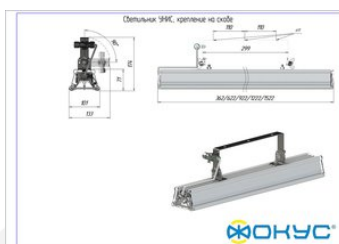

Фокус УНИС 30, с креплением на трос, призматическое стекло

артикул 100434

~~10 000,00~~

9 500,00

Указана цена при заказе на сайте

Наличие: под заказ

Срок поставки: от 5 до 10 рабочих дней

Гарантия: 5 лет

Сделано в России

Характеристики

Светотехнические характеристики

СВЕТОВОЙ ПОТОК, ЛМ	3300
ТИП КСС	Д
ЦВЕТОВАЯ ТЕМПЕРАТУРА, К	4000
СВЕТОВАЯ ОТДАЧА, ЛМ/Вт	110,0
УГОЛ ИЗЛУЧЕНИЯ, ГРАДУСЫ	120
ИНДЕКС ЦВЕТОПЕРЕДАЧИ CRI, НЕ МЕНЕЕ	80
ПРОИЗВОДИТЕЛЬ СВЕТОДИОДОВ	Ю. Корея

Электрические характеристики

МОЩНОСТЬ, Вт	30
ЭНЕРГОПОТРЕБЛЕНИЕ В МЕСЯЦ ПРИ РАБОТЕ 12 ЧАСОВ В СУТКИ, кВт*ч	11,0
КЛАСС ЗАЩИТЫ ОТ ПОРАЖЕНИЯ ЭЛ. ТОКОМ	I
НАПРЯЖЕНИЕ ПИТАНИЯ (ПЕРЕМЕННЫЙ ТОК), В	170 - 264
НАПРЯЖЕНИЕ ПИТАНИЯ (ПОСТОЯННЫЙ ТОК), В	200 - 370

Общие характеристики