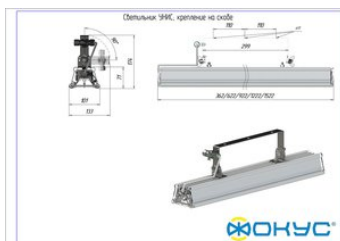

Фокус УНИС 30, с креплением на трос, матовое стекло

артикул 100433

Наличие: под заказ

Срок поставки: от 5 до 10 рабочих дней

Гарантия: 5 лет

Сделано в России

Характеристики

Светотехнические характеристики

СВЕТОВОЙ ПОТОК, ЛМ	3300
ТИП КСС	Д
ЦВЕТОВАЯ ТЕМПЕРАТУРА, К	4000
СВЕТОВАЯ ОТДАЧА, ЛМ/Вт	110,0
УГОЛ ИЗЛУЧЕНИЯ, ГРАДУСЫ	120
ИНДЕКС ЦВЕТОПЕРЕДАЧИ CRI, НЕ МЕНЕЕ	80
ПРОИЗВОДИТЕЛЬ СВЕТОДИОДОВ	Ю. Корея

Электрические характеристики

МОЩНОСТЬ, Вт	30
ЭНЕРГОПОТРЕБЛЕНИЕ В МЕСЯЦ ПРИ РАБОТЕ 12 ЧАСОВ В СУТКИ, кВт*ч	11,0
КЛАСС ЗАЩИТЫ ОТ ПОРАЖЕНИЯ ЭЛ. ТОКОМ	I
НАПРЯЖЕНИЕ ПИТАНИЯ (ПЕРЕМЕННЫЙ ТОК), В	170 - 264
НАПРЯЖЕНИЕ ПИТАНИЯ (ПОСТОЯННЫЙ ТОК), В	200 - 370

Общие характеристики

СТЕПЕНЬ ЗАЩИТЫ	IP67
КЛИМАТИЧЕСКОЕ ИСПОЛНЕНИЕ	УХЛ1