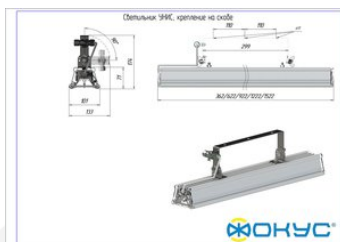

Фокус УНИС 30, с креплением на трос, матовое стекло

артикул 100433

~~10 000,00~~

9 500,00

Указана цена при заказе на сайте

Наличие: под заказ

Срок поставки: от 5 до 10 рабочих дней

Гарантия: 5 лет

Сделано в России

Характеристики

Светотехнические характеристики

СВЕТОВОЙ ПОТОК, ЛМ	3300
ТИП КСС	Д
ЦВЕТОВАЯ ТЕМПЕРАТУРА, К	4000
СВЕТОВАЯ ОТДАЧА, ЛМ/Вт	110,0
УГОЛ ИЗЛУЧЕНИЯ, ГРАДУСЫ	120
ИНДЕКС ЦВЕТОПЕРЕДАЧИ CRI, НЕ МЕНЕЕ	80
ПРОИЗВОДИТЕЛЬ СВЕТОДИОДОВ	Ю. Корея

Электрические характеристики

МОЩНОСТЬ, Вт	30
ЭНЕРГОПОТРЕБЛЕНИЕ В МЕСЯЦ ПРИ РАБОТЕ 12 ЧАСОВ В СУТКИ, кВт*ч	11,0
КЛАСС ЗАЩИТЫ ОТ ПОРАЖЕНИЯ ЭЛ. ТОКОМ	I
НАПРЯЖЕНИЕ ПИТАНИЯ (ПЕРЕМЕННЫЙ ТОК), В	170 - 264
НАПРЯЖЕНИЕ ПИТАНИЯ (ПОСТОЯННЫЙ ТОК), В	200 - 370

Общие характеристики