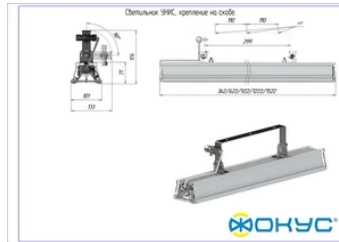

Промышленный светильник Фокус УНИС 30, с креплением на трос, прозрачное стекло

артикул 100432

Наличие: под заказ

Срок поставки: от 5 до 10 рабочих дней

Гарантия: 5 лет

Сделано в России

Характеристики

Светотехнические характеристики

СВЕТОВОЙ ПОТОК, ЛМ	3750
ТИП КСС	Г (Г1Д)
ЦВЕТОВАЯ ТЕМПЕРАТУРА, К	4000
СВЕТОВАЯ ОТДАЧА, ЛМ/Вт	125,0
УГОЛ ИЗЛУЧЕНИЯ, ГРАДУСЫ	90
ИНДЕКС ЦВЕТОПЕРЕДАЧИ CRI, НЕ МЕНЕЕ	80
ПРОИЗВОДИТЕЛЬ СВЕТОДИОДОВ	Ю. Корея

Электрические характеристики

МОЩНОСТЬ, Вт	30
ЭНЕРГОПОТРЕБЛЕНИЕ В МЕСЯЦ ПРИ РАБОТЕ 12 ЧАСОВ В СУТКИ, кВт*ч	11,0
КЛАСС ЗАЩИТЫ ОТ ПОРАЖЕНИЯ ЭЛ. ТОКОМ	I
НАПРЯЖЕНИЕ ПИТАНИЯ (ПЕРЕМЕННЫЙ ТОК), В	170 - 264
НАПРЯЖЕНИЕ ПИТАНИЯ (ПОСТОЯННЫЙ ТОК), В	200 - 370

Общие характеристики

СТЕПЕНЬ ЗАЩИТЫ	IP67
КЛИМАТИЧЕСКОЕ ИСПОЛНЕНИЕ	УХЛ1