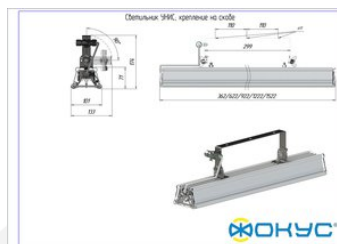

Фокус УНИС 30, с креплением на трос, прозрачное стекло

артикул 100432

~~10 000,00~~

9 500,00

Указана цена при заказе на сайте

Наличие: под заказ

Срок поставки: от 5 до 10 рабочих дней

Гарантия: 5 лет

Сделано в России

Характеристики

Светотехнические характеристики

СВЕТОВОЙ ПОТОК, ЛМ	3750
ТИП КСС	Г (Г1Д)
ЦВЕТОВАЯ ТЕМПЕРАТУРА, К	4000
СВЕТОВАЯ ОТДАЧА, ЛМ/Вт	125,0
УГОЛ ИЗЛУЧЕНИЯ, ГРАДУСЫ	90
ИНДЕКС ЦВЕТОПЕРЕДАЧИ CRI, НЕ МЕНЕЕ	80
ПРОИЗВОДИТЕЛЬ СВЕТОДИОДОВ	Ю. Корея

Электрические характеристики

МОЩНОСТЬ, Вт	30
ЭНЕРГОПОТРЕБЛЕНИЕ В МЕСЯЦ ПРИ РАБОТЕ 12 ЧАСОВ В СУТКИ, кВт*ч	11,0
КЛАСС ЗАЩИТЫ ОТ ПОРАЖЕНИЯ ЭЛ. ТОКОМ	I
НАПРЯЖЕНИЕ ПИТАНИЯ (ПЕРЕМЕННЫЙ ТОК), В	170 - 264
НАПРЯЖЕНИЕ ПИТАНИЯ (ПОСТОЯННЫЙ ТОК), В	200 - 370

Общие характеристики