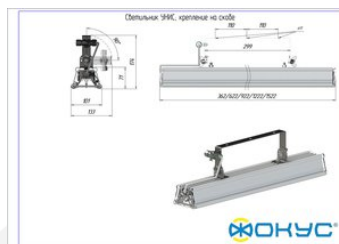

Характеристики

Светотехнические характеристики

СВЕТОВОЙ ПОТОК, ЛМ	3750
ТИП КСС	Г (Г1Д)
ЦВЕТОВАЯ ТЕМПЕРАТУРА, К	4000
СВЕТОВАЯ ОТДАЧА, ЛМ/Вт	125,0
УГОЛ ИЗЛУЧЕНИЯ, ГРАДУСЫ	90
ИНДЕКС ЦВЕТОПЕРЕДАЧИ CRI, НЕ МЕНЕЕ	80
ПРОИЗВОДИТЕЛЬ СВЕТОДИОДОВ	Ю. Корея