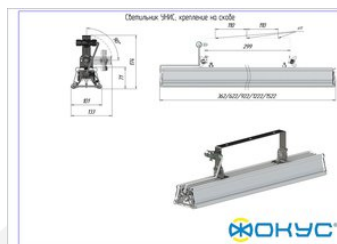

Фокус УНИС 30, с креплением скобой, призматическое стекло

артикул 100425

~~10 000,00~~

9 500,00

Указана цена при заказе на сайте

Наличие: под заказ

Срок поставки: от 5 до 10 рабочих дней

Гарантия: 5 лет

Сделано в России

Характеристики

Светотехнические характеристики

СВЕТОВОЙ ПОТОК, ЛМ	3300
ТИП КСС	Д
ЦВЕТОВАЯ ТЕМПЕРАТУРА, К	4000
СВЕТОВАЯ ОТДАЧА, ЛМ/Вт	110,0
УГОЛ ИЗЛУЧЕНИЯ, ГРАДУСЫ	120
ИНДЕКС ЦВЕТОПЕРЕДАЧИ CRI, НЕ МЕНЕЕ	80
ПРОИЗВОДИТЕЛЬ СВЕТОДИОДОВ	Ю. Корея

Электрические характеристики

МОЩНОСТЬ, Вт	30
ЭНЕРГОПОТРЕБЛЕНИЕ В МЕСЯЦ ПРИ РАБОТЕ 12 ЧАСОВ В СУТКИ, кВт*ч	11,0
КЛАСС ЗАЩИТЫ ОТ ПОРАЖЕНИЯ ЭЛ. ТОКОМ	I
НАПРЯЖЕНИЕ ПИТАНИЯ (ПЕРЕМЕННЫЙ ТОК), В	170 - 264
НАПРЯЖЕНИЕ ПИТАНИЯ (ПОСТОЯННЫЙ ТОК), В	200 - 370

Общие характеристики