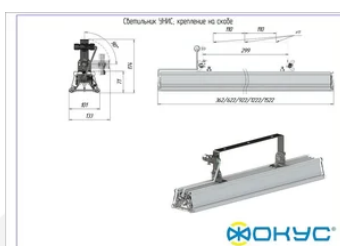

Промышленный светильник Фокус УНИС 30, с креплением скобой, призматическое стекло

артикул 100425

10 000,00

Указана цена при заказе на сайте

Наличие: под заказ

Срок поставки: от 5 до 10 рабочих дней

Гарантия: 5 лет

Сделано в России

Характеристики

Светотехнические характеристики

СВЕТОВОЙ ПОТОК, ЛМ	3300
ТИП КСС	Д
ЦВЕТОВАЯ ТЕМПЕРАТУРА, К	4000
СВЕТОВАЯ ОТДАЧА, ЛМ/Вт	110,0
УГОЛ ИЗЛУЧЕНИЯ, ГРАДУСЫ	120
ИНДЕКС ЦВЕТОПЕРЕДАЧИ CRI, НЕ МЕНЕЕ	80
ПРОИЗВОДИТЕЛЬ СВЕТОДИОДОВ	Ю. Корея

Электрические характеристики

МОЩНОСТЬ, Вт	30
ЭНЕРГОПОТРЕБЛЕНИЕ В МЕСЯЦ ПРИ РАБОТЕ 12 ЧАСОВ В СУТКИ, кВт*ч	11,0
КЛАСС ЗАЩИТЫ ОТ ПОРАЖЕНИЯ ЭЛ. ТОКОМ	I
НАПРЯЖЕНИЕ ПИТАНИЯ (ПЕРЕМЕННЫЙ ТОК), В	170 - 264
НАПРЯЖЕНИЕ ПИТАНИЯ (ПОСТОЯННЫЙ ТОК), В	200 - 370

Общие характеристики