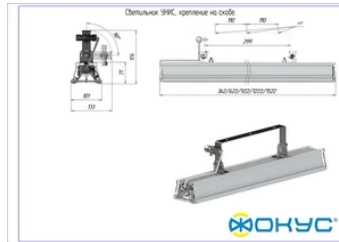

Промышленный светильник Фокус УНИС 30, с креплением скобой, матовое стекло

артикул 100424

Наличие: под заказ

Срок поставки: от 5 до 10 рабочих дней

Гарантия: 5 лет

Сделано в России

Характеристики

Светотехнические характеристики

СВЕТОВОЙ ПОТОК, ЛМ	3300
ТИП КСС	Д
ЦВЕТОВАЯ ТЕМПЕРАТУРА, К	4000
СВЕТОВАЯ ОТДАЧА, ЛМ/Вт	110,0
УГОЛ ИЗЛУЧЕНИЯ, ГРАДУСЫ	120
ИНДЕКС ЦВЕТОПЕРЕДАЧИ CRI, НЕ МЕНЕЕ	80
ПРОИЗВОДИТЕЛЬ СВЕТОДИОДОВ	Ю. Корея

Электрические характеристики

МОЩНОСТЬ, Вт	30
ЭНЕРГОПОТРЕБЛЕНИЕ В МЕСЯЦ ПРИ РАБОТЕ 12 ЧАСОВ В СУТКИ, кВт*ч	11,0
КЛАСС ЗАЩИТЫ ОТ ПОРАЖЕНИЯ ЭЛ. ТОКОМ	I
НАПРЯЖЕНИЕ ПИТАНИЯ (ПЕРЕМЕННЫЙ ТОК), В	170 - 264
НАПРЯЖЕНИЕ ПИТАНИЯ (ПОСТОЯННЫЙ ТОК), В	200 - 370

Общие характеристики

СТЕПЕНЬ ЗАЩИТЫ	IP67
КЛИМАТИЧЕСКОЕ ИСПОЛНЕНИЕ	УХЛ1