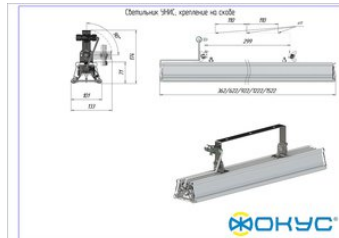

Фокус УНИС 150, с подвесным креплением, призматическое стекло

артикул 100476

Наличие: под заказ

Срок поставки: от 5 до 10 рабочих дней

Гарантия: 5 лет

Сделано в России

Характеристики

Светотехнические характеристики

СВЕТОВОЙ ПОТОК, ЛМ	16500
ТИП КСС	Д
ЦВЕТОВАЯ ТЕМПЕРАТУРА, К	4000
СВЕТОВАЯ ОТДАЧА, ЛМ/Вт	110,0
УГОЛ ИЗЛУЧЕНИЯ, ГРАДУСЫ	120
ИНДЕКС ЦВЕТОПЕРЕДАЧИ CRI, НЕ МЕНЕЕ	80
ПРОИЗВОДИТЕЛЬ СВЕТОДИОДОВ	Ю. Корея

Электрические характеристики

МОЩНОСТЬ, Вт	150
ЭНЕРГОПОТРЕБЛЕНИЕ В МЕСЯЦ ПРИ РАБОТЕ 12 ЧАСОВ В СУТКИ, кВт*ч	54,9
КЛАСС ЗАЩИТЫ ОТ ПОРАЖЕНИЯ ЭЛ. ТОКОМ	I
НАПРЯЖЕНИЕ ПИТАНИЯ (ПЕРЕМЕННЫЙ ТОК), В	170 - 264
НАПРЯЖЕНИЕ ПИТАНИЯ (ПОСТОЯННЫЙ ТОК), В	200 - 370

Общие характеристики

СТЕПЕНЬ ЗАЩИТЫ	IP67
КЛИМАТИЧЕСКОЕ ИСПОЛНЕНИЕ	УХЛ1