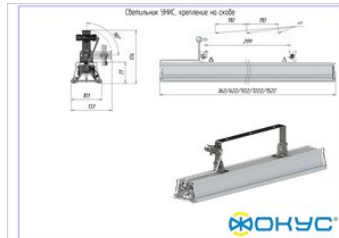

Фокус УНИС 150, с подвесным креплением, матовое стекло

артикул 100475

Наличие: под заказ

Срок поставки: от 5 до 10 рабочих дней

Гарантия: 5 лет

Сделано в России

Характеристики

Светотехнические характеристики

СВЕТОВОЙ ПОТОК, ЛМ	16500
ТИП КСС	Д
ЦВЕТОВАЯ ТЕМПЕРАТУРА, К	4000
СВЕТОВАЯ ОТДАЧА, ЛМ/Вт	110,0
УГОЛ ИЗЛУЧЕНИЯ, ГРАДУСЫ	120
ИНДЕКС ЦВЕТОПЕРЕДАЧИ CRI, НЕ МЕНЕЕ	80
ПРОИЗВОДИТЕЛЬ СВЕТОДИОДОВ	Ю. Корея

Электрические характеристики

МОЩНОСТЬ, Вт	150
ЭНЕРГОПОТРЕБЛЕНИЕ В МЕСЯЦ ПРИ РАБОТЕ 12 ЧАСОВ В СУТКИ, кВт*ч	54,9
КЛАСС ЗАЩИТЫ ОТ ПОРАЖЕНИЯ ЭЛ. ТОКОМ	I
НАПРЯЖЕНИЕ ПИТАНИЯ (ПЕРЕМЕННЫЙ ТОК), В	170 - 264
НАПРЯЖЕНИЕ ПИТАНИЯ (ПОСТОЯННЫЙ ТОК), В	200 - 370

Общие характеристики

СТЕПЕНЬ ЗАЩИТЫ	IP67
КЛИМАТИЧЕСКОЕ ИСПОЛНЕНИЕ	УХЛ1