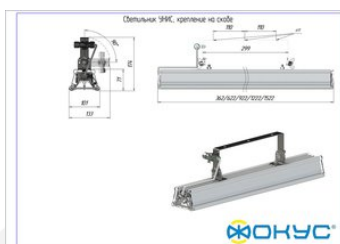

Фокус УНИС 150, с подвесным креплением, матовое стекло

артикул 100475

~~28 190,00~~

26 780,00

Указана цена при заказе на сайте

Наличие: под заказ

Срок поставки: от 5 до 10 рабочих дней

Гарантия: 5 лет

Сделано в России

Характеристики

Светотехнические характеристики

СВЕТОВОЙ ПОТОК, ЛМ	16500
ТИП КСС	Д
ЦВЕТОВАЯ ТЕМПЕРАТУРА, К	4000
СВЕТОВАЯ ОТДАЧА, ЛМ/Вт	110,0
УГОЛ ИЗЛУЧЕНИЯ, ГРАДУСЫ	120
ИНДЕКС ЦВЕТОПЕРЕДАЧИ CRI, НЕ МЕНЕЕ	80
ПРОИЗВОДИТЕЛЬ СВЕТОДИОДОВ	Ю. Корея

Электрические характеристики

МОЩНОСТЬ, Вт	150
ЭНЕРГОПОТРЕБЛЕНИЕ В МЕСЯЦ ПРИ РАБОТЕ 12 ЧАСОВ В СУТКИ, кВт*ч	54,9
КЛАСС ЗАЩИТЫ ОТ ПОРАЖЕНИЯ ЭЛ. ТОКОМ	I
НАПРЯЖЕНИЕ ПИТАНИЯ (ПЕРЕМЕННЫЙ ТОК), В	170 - 264
НАПРЯЖЕНИЕ ПИТАНИЯ (ПОСТОЯННЫЙ ТОК), В	200 - 370

Общие характеристики