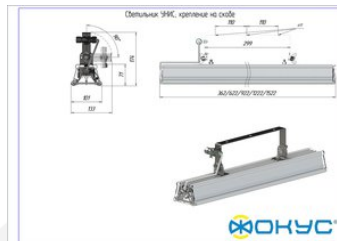

Фокус УНИС 150, с подвесным креплением, матовое стекло

артикул 100475

~~28 190,00~~

26 780,00

Указана цена при заказе на сайте

Наличие: под заказ

Срок поставки: от 5 до 10 рабочих дней

Гарантия: 5 лет

Сделано в России

Характеристики

Светотехнические характеристики

СВЕТОВОЙ ПОТОК, ЛМ	16500
ТИП КСС	Д
ЦВЕТОВАЯ ТЕМПЕРАТУРА, К	4000
СВЕТОВАЯ ОТДАЧА, ЛМ/Вт	110,0
УГОЛ ИЗЛУЧЕНИЯ, ГРАДУСЫ	120
ИНДЕКС ЦВЕТОПЕРЕДАЧИ CRI, НЕ МЕНЕЕ	80
ПРОИЗВОДИТЕЛЬ СВЕТОДИОДОВ	Ю. Корея

Электрические характеристики

МОЩНОСТЬ, Вт	150
ЭНЕРГОПОТРЕБЛЕНИЕ В МЕСЯЦ ПРИ РАБОТЕ 12 ЧАСОВ В СУТКИ, кВт*ч	54,9
КЛАСС ЗАЩИТЫ ОТ ПОРАЖЕНИЯ ЭЛ. ТОКОМ	I
НАПРЯЖЕНИЕ ПИТАНИЯ (ПЕРЕМЕННЫЙ ТОК), В	170 - 264
НАПРЯЖЕНИЕ ПИТАНИЯ (ПОСТОЯННЫЙ ТОК), В	200 - 370

Общие характеристики