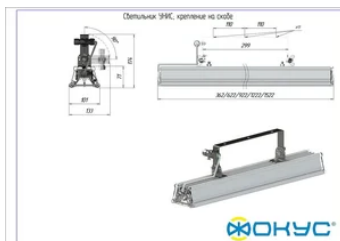

Промышленный светильник Фокус УНИС 150, с креплением скобой, прозрачное стекло

артикул 100471

Наличие: под заказ

Срок поставки: от 5 до 10 рабочих дней

Гарантия: 5 лет

Сделано в России

Характеристики

Светотехнические характеристики

СВЕТОВОЙ ПОТОК, ЛМ	18750
ТИП КСС	Г (Г1Д)
ЦВЕТОВАЯ ТЕМПЕРАТУРА, К	4000
СВЕТОВАЯ ОТДАЧА, ЛМ/Вт	125,0
УГОЛ ИЗЛУЧЕНИЯ, ГРАДУСЫ	90
ИНДЕКС ЦВЕТОПЕРЕДАЧИ CRI, НЕ МЕНЕЕ	80
ПРОИЗВОДИТЕЛЬ СВЕТОДИОДОВ	Ю. Корея

Электрические характеристики

МОЩНОСТЬ, Вт	150
ЭНЕРГОПОТРЕБЛЕНИЕ В МЕСЯЦ ПРИ РАБОТЕ 12 ЧАСОВ В СУТКИ, кВт*ч	54,9
КЛАСС ЗАЩИТЫ ОТ ПОРАЖЕНИЯ ЭЛ. ТОКОМ	I
НАПРЯЖЕНИЕ ПИТАНИЯ (ПЕРЕМЕННЫЙ ТОК), В	170 - 264
НАПРЯЖЕНИЕ ПИТАНИЯ (ПОСТОЯННЫЙ ТОК), В	200 - 370

Общие характеристики

СТЕПЕНЬ ЗАЩИТЫ	IP67
КЛИМАТИЧЕСКОЕ ИСПОЛНЕНИЕ	УХЛ1