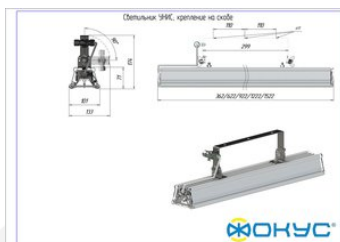

Фокус УНИС 150, с креплением скобой, прозрачное стекло

артикул 100471

~~28 190,00~~

26 780,00

Указана цена при заказе на сайте

Наличие: под заказ

Срок поставки: от 5 до 10 рабочих дней

Гарантия: 5 лет

Сделано в России

Характеристики

Светотехнические характеристики

СВЕТОВОЙ ПОТОК, ЛМ	18750
ТИП КСС	Г (Г1Д)
ЦВЕТОВАЯ ТЕМПЕРАТУРА, К	4000
СВЕТОВАЯ ОТДАЧА, ЛМ/Вт	125,0
УГОЛ ИЗЛУЧЕНИЯ, ГРАДУСЫ	90
ИНДЕКС ЦВЕТОПЕРЕДАЧИ CRI, НЕ МЕНЕЕ	80
ПРОИЗВОДИТЕЛЬ СВЕТОДИОДОВ	Ю. Корея

Электрические характеристики

МОЩНОСТЬ, Вт	150
ЭНЕРГОПОТРЕБЛЕНИЕ В МЕСЯЦ ПРИ РАБОТЕ 12 ЧАСОВ В СУТКИ, кВт*ч	54,9
КЛАСС ЗАЩИТЫ ОТ ПОРАЖЕНИЯ ЭЛ. ТОКОМ	I
НАПРЯЖЕНИЕ ПИТАНИЯ (ПЕРЕМЕННЫЙ ТОК), В	170 - 264
НАПРЯЖЕНИЕ ПИТАНИЯ (ПОСТОЯННЫЙ ТОК), В	200 - 370

Общие характеристики