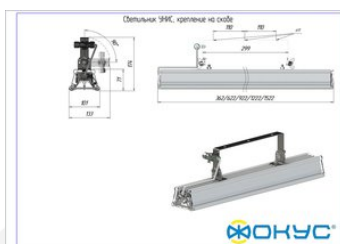

Сделано в России

Характеристики

Светотехнические характеристики

СВЕТОВОЙ ПОТОК, ЛМ	16500
ТИП КСС	Д
ЦВЕТОВАЯ ТЕМПЕРАТУРА, К	4000
СВЕТОВАЯ ОТДАЧА, ЛМ/Вт	110,0
УГОЛ ИЗЛУЧЕНИЯ, ГРАДУСЫ	120
ИНДЕКС ЦВЕТОПЕРЕДАЧИ CRI, НЕ МЕНЕЕ	80
ПРОИЗВОДИТЕЛЬ СВЕТОДИОДОВ	Ю. Корея