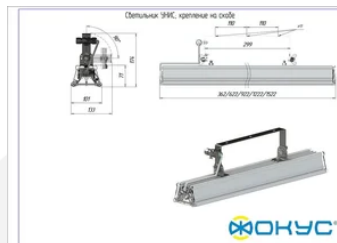

Промышленный светильник Фокус УНИС 150, с накладным креплением, призматическое стекло

артикул 100479

~~28 190,00~~

26 780,00

Указана цена при заказе на сайте

Наличие: под заказ

Срок поставки: от 5 до 10 рабочих дней

Гарантия: 5 лет

Сделано в России

Характеристики

Светотехнические характеристики

СВЕТОВОЙ ПОТОК, ЛМ	16500
ТИП КСС	Д
ЦВЕТОВАЯ ТЕМПЕРАТУРА, К	4000
СВЕТОВАЯ ОТДАЧА, ЛМ/Вт	110,0
УГОЛ ИЗЛУЧЕНИЯ, ГРАДУСЫ	120
ИНДЕКС ЦВЕТОПЕРЕДАЧИ CRI, НЕ МЕНЕЕ	80
ПРОИЗВОДИТЕЛЬ СВЕТОДИОДОВ	Ю. Корея

Электрические характеристики

МОЩНОСТЬ, Вт	150
ЭНЕРГОПОТРЕБЛЕНИЕ В МЕСЯЦ ПРИ РАБОТЕ 12 ЧАСОВ В СУТКИ, кВт*ч	54,9
КЛАСС ЗАЩИТЫ ОТ ПОРАЖЕНИЯ ЭЛ. ТОКОМ	I
НАПРЯЖЕНИЕ ПИТАНИЯ (ПЕРЕМЕННЫЙ ТОК), В	170 - 264
НАПРЯЖЕНИЕ ПИТАНИЯ (ПОСТОЯННЫЙ ТОК), В	200 - 370