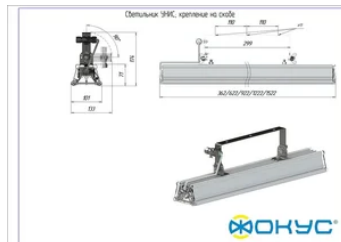

Промышленный светильник Фокус УНИС 150, с накладным креплением, матовое стекло

артикул 100478

Наличие: под заказ

Срок поставки: от 5 до 10 рабочих дней

Гарантия: 5 лет

Сделано в России

Характеристики

Светотехнические характеристики

СВЕТОВОЙ ПОТОК, ЛМ	16500
ТИП КСС	Д
ЦВЕТОВАЯ ТЕМПЕРАТУРА, К	4000
СВЕТОВАЯ ОТДАЧА, ЛМ/Вт	110,0
УГОЛ ИЗЛУЧЕНИЯ, ГРАДУСЫ	120
ИНДЕКС ЦВЕТОПЕРЕДАЧИ CRI, НЕ МЕНЕЕ	80
ПРОИЗВОДИТЕЛЬ СВЕТОДИОДОВ	Ю. Корея

Электрические характеристики

МОЩНОСТЬ, Вт	150
ЭНЕРГОПОТРЕБЛЕНИЕ В МЕСЯЦ ПРИ РАБОТЕ 12 ЧАСОВ В СУТКИ, кВт*ч	54,9
КЛАСС ЗАЩИТЫ ОТ ПОРАЖЕНИЯ ЭЛ. ТОКОМ	I
НАПРЯЖЕНИЕ ПИТАНИЯ (ПЕРЕМЕННЫЙ ТОК), В	170 - 264
НАПРЯЖЕНИЕ ПИТАНИЯ (ПОСТОЯННЫЙ ТОК), В	200 - 370

Общие характеристики

СТЕПЕНЬ ЗАЩИТЫ	IP67
КЛИМАТИЧЕСКОЕ ИСПОЛНЕНИЕ	УХЛ1