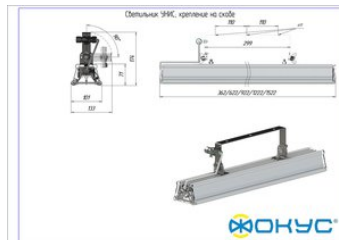

Фокус УНИС 150, с креплением на трос, призматическое стекло

артикул 100482

Наличие: под заказ

Срок поставки: от 5 до 10 рабочих дней

Гарантия: 5 лет

Сделано в России

Характеристики

Светотехнические характеристики

СВЕТОВОЙ ПОТОК, ЛМ	16500
ТИП КСС	Д
ЦВЕТОВАЯ ТЕМПЕРАТУРА, К	4000
СВЕТОВАЯ ОТДАЧА, ЛМ/Вт	110,0
УГОЛ ИЗЛУЧЕНИЯ, ГРАДУСЫ	120
ИНДЕКС ЦВЕТОПЕРЕДАЧИ CRI, НЕ МЕНЕЕ	80
ПРОИЗВОДИТЕЛЬ СВЕТОДИОДОВ	Ю. Корея

Электрические характеристики

МОЩНОСТЬ, Вт	150
ЭНЕРГОПОТРЕБЛЕНИЕ В МЕСЯЦ ПРИ РАБОТЕ 12 ЧАСОВ В СУТКИ, кВт*ч	54,9
КЛАСС ЗАЩИТЫ ОТ ПОРАЖЕНИЯ ЭЛ. ТОКОМ	I
НАПРЯЖЕНИЕ ПИТАНИЯ (ПЕРЕМЕННЫЙ ТОК), В	170 - 264
НАПРЯЖЕНИЕ ПИТАНИЯ (ПОСТОЯННЫЙ ТОК), В	200 - 370

Общие характеристики

СТЕПЕНЬ ЗАЩИТЫ	IP67
КЛИМАТИЧЕСКОЕ ИСПОЛНЕНИЕ	УХЛ1