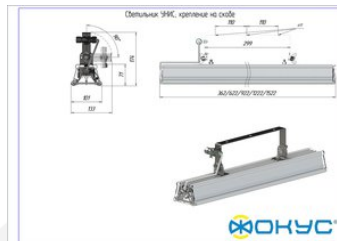

Фокус УНИС 150, с креплением на трос, призматическое стекло

артикул 100482

~~28 190,00~~

26 780,00

Указана цена при заказе на сайте

Наличие: под заказ

Срок поставки: от 5 до 10 рабочих дней

Гарантия: 5 лет

Сделано в России

Характеристики

Светотехнические характеристики

СВЕТОВОЙ ПОТОК, ЛМ	16500
ТИП КСС	Д
ЦВЕТОВАЯ ТЕМПЕРАТУРА, К	4000
СВЕТОВАЯ ОТДАЧА, ЛМ/Вт	110,0
УГОЛ ИЗЛУЧЕНИЯ, ГРАДУСЫ	120
ИНДЕКС ЦВЕТОПЕРЕДАЧИ CRI, НЕ МЕНЕЕ	80
ПРОИЗВОДИТЕЛЬ СВЕТОДИОДОВ	Ю. Корея

Электрические характеристики

МОЩНОСТЬ, Вт	150
ЭНЕРГОПОТРЕБЛЕНИЕ В МЕСЯЦ ПРИ РАБОТЕ 12 ЧАСОВ В СУТКИ, кВт*ч	54,9
КЛАСС ЗАЩИТЫ ОТ ПОРАЖЕНИЯ ЭЛ. ТОКОМ	I
НАПРЯЖЕНИЕ ПИТАНИЯ (ПЕРЕМЕННЫЙ ТОК), В	170 - 264
НАПРЯЖЕНИЕ ПИТАНИЯ (ПОСТОЯННЫЙ ТОК), В	200 - 370

Общие характеристики