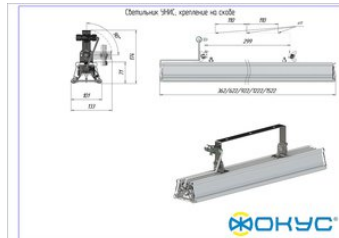

Фокус УНИС 150, с креплением на трос, матовое стекло

артикул 100481

Наличие: под заказ

Срок поставки: от 5 до 10 рабочих дней

Гарантия: 5 лет

Сделано в России

Характеристики

Светотехнические характеристики

СВЕТОВОЙ ПОТОК, ЛМ	16500
ТИП КСС	Д
ЦВЕТОВАЯ ТЕМПЕРАТУРА, К	4000
СВЕТОВАЯ ОТДАЧА, ЛМ/Вт	110,0
УГОЛ ИЗЛУЧЕНИЯ, ГРАДУСЫ	120
ИНДЕКС ЦВЕТОПЕРЕДАЧИ CRI, НЕ МЕНЕЕ	80
ПРОИЗВОДИТЕЛЬ СВЕТОДИОДОВ	Ю. Корея

Электрические характеристики

МОЩНОСТЬ, Вт	150
ЭНЕРГОПОТРЕБЛЕНИЕ В МЕСЯЦ ПРИ РАБОТЕ 12 ЧАСОВ В СУТКИ, кВт*ч	54,9
КЛАСС ЗАЩИТЫ ОТ ПОРАЖЕНИЯ ЭЛ. ТОКОМ	I
НАПРЯЖЕНИЕ ПИТАНИЯ (ПЕРЕМЕННЫЙ ТОК), В	170 - 264
НАПРЯЖЕНИЕ ПИТАНИЯ (ПОСТОЯННЫЙ ТОК), В	200 - 370

Общие характеристики

СТЕПЕНЬ ЗАЩИТЫ	IP67
КЛИМАТИЧЕСКОЕ ИСПОЛНЕНИЕ	УХЛ1