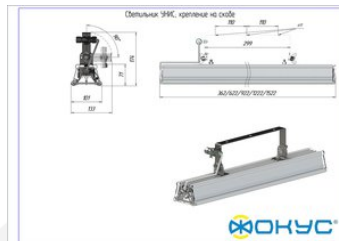

Фокус УНИС 150, с креплением на трос, матовое стекло

артикул 100481

~~28 190,00~~

26 780,00

Указана цена при заказе на сайте

Наличие: под заказ

Срок поставки: от 5 до 10 рабочих дней

Гарантия: 5 лет

Сделано в России

Характеристики

Светотехнические характеристики

СВЕТОВОЙ ПОТОК, ЛМ	16500
ТИП КСС	Д
ЦВЕТОВАЯ ТЕМПЕРАТУРА, К	4000
СВЕТОВАЯ ОТДАЧА, ЛМ/Вт	110,0
УГОЛ ИЗЛУЧЕНИЯ, ГРАДУСЫ	120
ИНДЕКС ЦВЕТОПЕРЕДАЧИ CRI, НЕ МЕНЕЕ	80
ПРОИЗВОДИТЕЛЬ СВЕТОДИОДОВ	Ю. Корея

Электрические характеристики

МОЩНОСТЬ, Вт	150
ЭНЕРГОПОТРЕБЛЕНИЕ В МЕСЯЦ ПРИ РАБОТЕ 12 ЧАСОВ В СУТКИ, кВт*ч	54,9
КЛАСС ЗАЩИТЫ ОТ ПОРАЖЕНИЯ ЭЛ. ТОКОМ	I
НАПРЯЖЕНИЕ ПИТАНИЯ (ПЕРЕМЕННЫЙ ТОК), В	170 - 264
НАПРЯЖЕНИЕ ПИТАНИЯ (ПОСТОЯННЫЙ ТОК), В	200 - 370

Общие характеристики