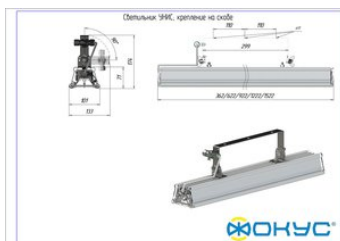

Фокус УНИС 150, с креплением на трос, прозрачное стекло

артикул 100480

Наличие: под заказ

Срок поставки: от 5 до 10 рабочих дней

Гарантия: 5 лет

Сделано в России

Характеристики

Светотехнические характеристики

СВЕТОВОЙ ПОТОК, ЛМ	18750
ТИП КСС	Г (Г1Д)
ЦВЕТОВАЯ ТЕМПЕРАТУРА, К	4000
СВЕТОВАЯ ОТДАЧА, ЛМ/Вт	125,0
УГОЛ ИЗЛУЧЕНИЯ, ГРАДУСЫ	90
ИНДЕКС ЦВЕТОПЕРЕДАЧИ CRI, НЕ МЕНЕЕ	80
ПРОИЗВОДИТЕЛЬ СВЕТОДИОДОВ	Ю. Корея

Электрические характеристики

МОЩНОСТЬ, Вт	150
ЭНЕРГОПОТРЕБЛЕНИЕ В МЕСЯЦ ПРИ РАБОТЕ 12 ЧАСОВ В СУТКИ, кВт*ч	54,9
КЛАСС ЗАЩИТЫ ОТ ПОРАЖЕНИЯ ЭЛ. ТОКОМ	I
НАПРЯЖЕНИЕ ПИТАНИЯ (ПЕРЕМЕННЫЙ ТОК), В	170 - 264
НАПРЯЖЕНИЕ ПИТАНИЯ (ПОСТОЯННЫЙ ТОК), В	200 - 370

Общие характеристики

СТЕПЕНЬ ЗАЩИТЫ	IP67
КЛИМАТИЧЕСКОЕ ИСПОЛНЕНИЕ	УХЛ1