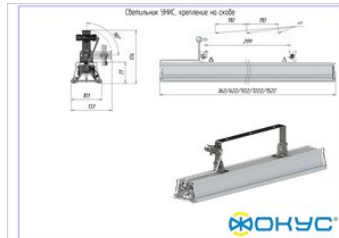

Фокус УНИС 150, с креплением скобой, призматическое стекло

артикул 100473

Наличие: под заказ

Срок поставки: от 5 до 10 рабочих дней

Гарантия: 5 лет

Сделано в России

Характеристики

Светотехнические характеристики

СВЕТОВОЙ ПОТОК, ЛМ	16500
ТИП КСС	Д
ЦВЕТОВАЯ ТЕМПЕРАТУРА, К	4000
СВЕТОВАЯ ОТДАЧА, ЛМ/Вт	110,0
УГОЛ ИЗЛУЧЕНИЯ, ГРАДУСЫ	120
ИНДЕКС ЦВЕТОПЕРЕДАЧИ CRI, НЕ МЕНЕЕ	80
ПРОИЗВОДИТЕЛЬ СВЕТОДИОДОВ	Ю. Корея

Электрические характеристики

МОЩНОСТЬ, Вт	150
ЭНЕРГОПОТРЕБЛЕНИЕ В МЕСЯЦ ПРИ РАБОТЕ 12 ЧАСОВ В СУТКИ, кВт*ч	54,9
КЛАСС ЗАЩИТЫ ОТ ПОРАЖЕНИЯ ЭЛ. ТОКОМ	I
НАПРЯЖЕНИЕ ПИТАНИЯ (ПЕРЕМЕННЫЙ ТОК), В	170 - 264
НАПРЯЖЕНИЕ ПИТАНИЯ (ПОСТОЯННЫЙ ТОК), В	200 - 370

Общие характеристики

СТЕПЕНЬ ЗАЩИТЫ	IP67
КЛИМАТИЧЕСКОЕ ИСПОЛНЕНИЕ	УХЛ1