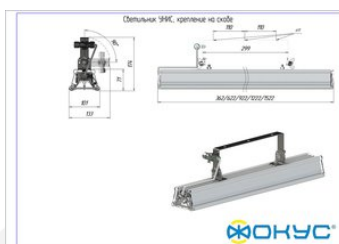

Фокус УНИС 150, с креплением скобой, призматическое стекло

артикул 100473

~~28 190,00~~

26 780,00

Указана цена при заказе на сайте

Наличие: под заказ

Срок поставки: от 5 до 10 рабочих дней

Гарантия: 5 лет

Сделано в России

Характеристики

Светотехнические характеристики

СВЕТОВОЙ ПОТОК, ЛМ	16500
ТИП КСС	Д
ЦВЕТОВАЯ ТЕМПЕРАТУРА, К	4000
СВЕТОВАЯ ОТДАЧА, ЛМ/Вт	110,0
УГОЛ ИЗЛУЧЕНИЯ, ГРАДУСЫ	120
ИНДЕКС ЦВЕТОПЕРЕДАЧИ CRI, НЕ МЕНЕЕ	80
ПРОИЗВОДИТЕЛЬ СВЕТОДИОДОВ	Ю. Корея

Электрические характеристики

МОЩНОСТЬ, Вт	150
ЭНЕРГОПОТРЕБЛЕНИЕ В МЕСЯЦ ПРИ РАБОТЕ 12 ЧАСОВ В СУТКИ, кВт*ч	54,9
КЛАСС ЗАЩИТЫ ОТ ПОРАЖЕНИЯ ЭЛ. ТОКОМ	I
НАПРЯЖЕНИЕ ПИТАНИЯ (ПЕРЕМЕННЫЙ ТОК), В	170 - 264
НАПРЯЖЕНИЕ ПИТАНИЯ (ПОСТОЯННЫЙ ТОК), В	200 - 370

Общие характеристики