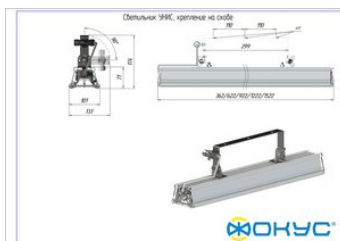

Фокус УНИС 150, с креплением скобой, матовое стекло

артикул 100472

Наличие: под заказ

Срок поставки: от 5 до 10 рабочих дней

Гарантия: 5 лет

Сделано в России

Характеристики

Светотехнические характеристики

СВЕТОВОЙ ПОТОК, ЛМ	16500
ТИП КСС	Д
ЦВЕТОВАЯ ТЕМПЕРАТУРА, К	4000
СВЕТОВАЯ ОТДАЧА, ЛМ/Вт	110,0
УГОЛ ИЗЛУЧЕНИЯ, ГРАДУСЫ	120
ИНДЕКС ЦВЕТОПЕРЕДАЧИ CRI, НЕ МЕНЕЕ	80
ПРОИЗВОДИТЕЛЬ СВЕТОДИОДОВ	Ю. Корея

Электрические характеристики

МОЩНОСТЬ, Вт	150
ЭНЕРГОПОТРЕБЛЕНИЕ В МЕСЯЦ ПРИ РАБОТЕ 12 ЧАСОВ В СУТКИ, кВт*ч	54,9
КЛАСС ЗАЩИТЫ ОТ ПОРАЖЕНИЯ ЭЛ. ТОКОМ	I
НАПРЯЖЕНИЕ ПИТАНИЯ (ПЕРЕМЕННЫЙ ТОК), В	170 - 264
НАПРЯЖЕНИЕ ПИТАНИЯ (ПОСТОЯННЫЙ ТОК), В	200 - 370

Общие характеристики

СТЕПЕНЬ ЗАЩИТЫ	IP67
КЛИМАТИЧЕСКОЕ ИСПОЛНЕНИЕ	УХЛ1