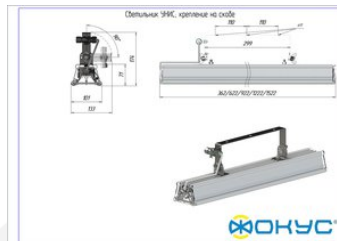

Фокус УНИС 150, с креплением скобой, матовое стекло

артикул 100472

~~28 190,00~~ □

26 780,00 □

Указана цена при заказе на сайте

Наличие: под заказ

Срок поставки: от 5 до 10 рабочих дней

Гарантия: 5 лет

Сделано в России

Характеристики

Светотехнические характеристики

СВЕТОВОЙ ПОТОК, ЛМ	16500
ТИП КСС	Д
ЦВЕТОВАЯ ТЕМПЕРАТУРА, К	4000
СВЕТОВАЯ ОТДАЧА, ЛМ/Вт	110,0
УГОЛ ИЗЛУЧЕНИЯ, ГРАДУСЫ	120
ИНДЕКС ЦВЕТОПЕРЕДАЧИ CRI, НЕ МЕНЕЕ	80
ПРОИЗВОДИТЕЛЬ СВЕТОДИОДОВ	Ю. Корея

Электрические характеристики

МОЩНОСТЬ, Вт	150
ЭНЕРГОПОТРЕБЛЕНИЕ В МЕСЯЦ ПРИ РАБОТЕ 12 ЧАСОВ В СУТКИ, кВт*ч	54,9
КЛАСС ЗАЩИТЫ ОТ ПОРАЖЕНИЯ ЭЛ. ТОКОМ	I
НАПРЯЖЕНИЕ ПИТАНИЯ (ПЕРЕМЕННЫЙ ТОК), В	170 - 264
НАПРЯЖЕНИЕ ПИТАНИЯ (ПОСТОЯННЫЙ ТОК), В	200 - 370

Общие характеристики