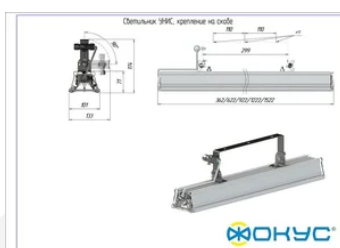

Промышленный светильник Фокус УНИС 150, с креплением скобой, матовое стекло

артикул 100472

28 190,00 □

Указана цена при заказе на сайте

Наличие: под заказ

Срок поставки: от 5 до 10 рабочих дней

Гарантия: 5 лет

Сделано в России

Характеристики

Светотехнические характеристики

СВЕТОВОЙ ПОТОК, ЛМ	16500
ТИП КСС	Д
ЦВЕТОВАЯ ТЕМПЕРАТУРА, К	4000
СВЕТОВАЯ ОТДАЧА, ЛМ/Вт	110,0
УГОЛ ИЗЛУЧЕНИЯ, ГРАДУСЫ	120
ИНДЕКС ЦВЕТОПЕРЕДАЧИ CRI, НЕ МЕНЕЕ	80
ПРОИЗВОДИТЕЛЬ СВЕТОДИОДОВ	Ю. Корея

Электрические характеристики

МОЩНОСТЬ, Вт	150
ЭНЕРГОПОТРЕБЛЕНИЕ В МЕСЯЦ ПРИ РАБОТЕ 12 ЧАСОВ В СУТКИ, кВт*ч	54,9
КЛАСС ЗАЩИТЫ ОТ ПОРАЖЕНИЯ ЭЛ. ТОКОМ	I
НАПРЯЖЕНИЕ ПИТАНИЯ (ПЕРЕМЕННЫЙ ТОК), В	170 - 264
НАПРЯЖЕНИЕ ПИТАНИЯ (ПОСТОЯННЫЙ ТОК), В	200 - 370

Общие характеристики