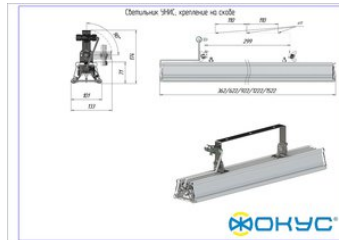

Фокус УНИС 120, с подвесным креплением, призматическое стекло

артикул 100464

Наличие: под заказ

Срок поставки: от 5 до 10 рабочих дней

Гарантия: 5 лет

Сделано в России

Характеристики

Светотехнические характеристики

СВЕТОВОЙ ПОТОК, ЛМ	13200
ТИП КСС	Д
ЦВЕТОВАЯ ТЕМПЕРАТУРА, К	4000
СВЕТОВАЯ ОТДАЧА, ЛМ/Вт	110,0
УГОЛ ИЗЛУЧЕНИЯ, ГРАДУСЫ	120
ИНДЕКС ЦВЕТОПЕРЕДАЧИ CRI, НЕ МЕНЕЕ	80
ПРОИЗВОДИТЕЛЬ СВЕТОДИОДОВ	Ю. Корея

Электрические характеристики

МОЩНОСТЬ, Вт	120
ЭНЕРГОПОТРЕБЛЕНИЕ В МЕСЯЦ ПРИ РАБОТЕ 12 ЧАСОВ В СУТКИ, кВт*ч	43,9
КЛАСС ЗАЩИТЫ ОТ ПОРАЖЕНИЯ ЭЛ. ТОКОМ	I
НАПРЯЖЕНИЕ ПИТАНИЯ (ПЕРЕМЕННЫЙ ТОК), В	170 - 264
НАПРЯЖЕНИЕ ПИТАНИЯ (ПОСТОЯННЫЙ ТОК), В	200 - 370

Общие характеристики

СТЕПЕНЬ ЗАЩИТЫ	IP67
КЛИМАТИЧЕСКОЕ ИСПОЛНЕНИЕ	УХЛ1