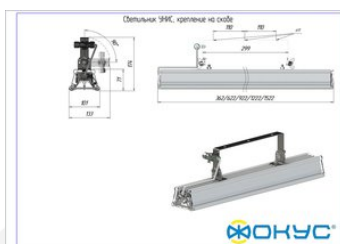

Сделано в России

Характеристики

Светотехнические характеристики

СВЕТОВОЙ ПОТОК, ЛМ	13200
ТИП КСС	Д
ЦВЕТОВАЯ ТЕМПЕРАТУРА, К	4000
СВЕТОВАЯ ОТДАЧА, ЛМ/Вт	110,0
УГОЛ ИЗЛУЧЕНИЯ, ГРАДУСЫ	120
ИНДЕКС ЦВЕТОПЕРЕДАЧИ CRI, НЕ МЕНЕЕ	80
ПРОИЗВОДИТЕЛЬ СВЕТОДИОДОВ	Ю. Корея