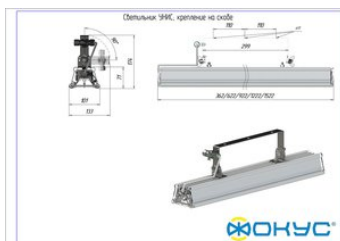

Фокус УНИС 120, с подвесным креплением, матовое стекло

артикул 100463

Наличие: под заказ

Срок поставки: от 5 до 10 рабочих дней

Гарантия: 5 лет

Сделано в России

Характеристики

Светотехнические характеристики

СВЕТОВОЙ ПОТОК, ЛМ	13200
ТИП КСС	Д
ЦВЕТОВАЯ ТЕМПЕРАТУРА, К	4000
СВЕТОВАЯ ОТДАЧА, ЛМ/Вт	110,0
УГОЛ ИЗЛУЧЕНИЯ, ГРАДУСЫ	120
ИНДЕКС ЦВЕТОПЕРЕДАЧИ CRI, НЕ МЕНЕЕ	80
ПРОИЗВОДИТЕЛЬ СВЕТОДИОДОВ	Ю. Корея

Электрические характеристики

МОЩНОСТЬ, Вт	120
ЭНЕРГОПОТРЕБЛЕНИЕ В МЕСЯЦ ПРИ РАБОТЕ 12 ЧАСОВ В СУТКИ, кВт*ч	43,9
КЛАСС ЗАЩИТЫ ОТ ПОРАЖЕНИЯ ЭЛ. ТОКОМ	I
НАПРЯЖЕНИЕ ПИТАНИЯ (ПЕРЕМЕННЫЙ ТОК), В	170 - 264
НАПРЯЖЕНИЕ ПИТАНИЯ (ПОСТОЯННЫЙ ТОК), В	200 - 370

Общие характеристики

СТЕПЕНЬ ЗАЩИТЫ	IP67
КЛИМАТИЧЕСКОЕ ИСПОЛНЕНИЕ	УХЛ1