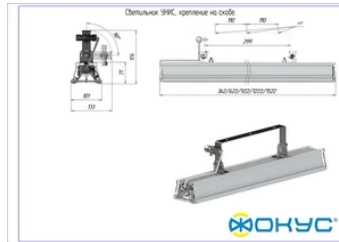

Промышленный светильник Фокус УНИС 120, с подвесным креплением, матовое стекло

артикул 100463

Наличие: под заказ

Срок поставки: от 5 до 10 рабочих дней

Гарантия: 5 лет

Сделано в России

Характеристики

Светотехнические характеристики

СВЕТОВОЙ ПОТОК, ЛМ	13200
ТИП КСС	Д
ЦВЕТОВАЯ ТЕМПЕРАТУРА, К	4000
СВЕТОВАЯ ОТДАЧА, ЛМ/Вт	110,0
УГОЛ ИЗЛУЧЕНИЯ, ГРАДУСЫ	120
ИНДЕКС ЦВЕТОПЕРЕДАЧИ CRI, НЕ МЕНЕЕ	80
ПРОИЗВОДИТЕЛЬ СВЕТОДИОДОВ	Ю. Корея

Электрические характеристики

МОЩНОСТЬ, Вт	120
ЭНЕРГОПОТРЕБЛЕНИЕ В МЕСЯЦ ПРИ РАБОТЕ 12 ЧАСОВ В СУТКИ, кВт*ч	43,9
КЛАСС ЗАЩИТЫ ОТ ПОРАЖЕНИЯ ЭЛ. ТОКОМ	I
НАПРЯЖЕНИЕ ПИТАНИЯ (ПЕРЕМЕННЫЙ ТОК), В	170 - 264
НАПРЯЖЕНИЕ ПИТАНИЯ (ПОСТОЯННЫЙ ТОК), В	200 - 370

Общие характеристики

СТЕПЕНЬ ЗАЩИТЫ	IP67
КЛИМАТИЧЕСКОЕ ИСПОЛНЕНИЕ	УХЛ1