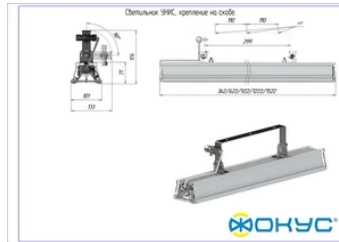

Промышленный светильник Фокус УНИС 120, с подвесным креплением, прозрачное стекло

артикул 100462

Наличие: под заказ

Срок поставки: от 5 до 10 рабочих дней

Гарантия: 5 лет

Сделано в России

Характеристики

Светотехнические характеристики

СВЕТОВОЙ ПОТОК, ЛМ	15000
ТИП КСС	Г (Г1Д)
ЦВЕТОВАЯ ТЕМПЕРАТУРА, К	4000
СВЕТОВАЯ ОТДАЧА, ЛМ/Вт	125,0
УГОЛ ИЗЛУЧЕНИЯ, ГРАДУСЫ	90
ИНДЕКС ЦВЕТОПЕРЕДАЧИ CRI, НЕ МЕНЕЕ	80
ПРОИЗВОДИТЕЛЬ СВЕТОДИОДОВ	Ю. Корея

Электрические характеристики

МОЩНОСТЬ, Вт	120
ЭНЕРГОПОТРЕБЛЕНИЕ В МЕСЯЦ ПРИ РАБОТЕ 12 ЧАСОВ В СУТКИ, кВт*ч	43,9
КЛАСС ЗАЩИТЫ ОТ ПОРАЖЕНИЯ ЭЛ. ТОКОМ	I
НАПРЯЖЕНИЕ ПИТАНИЯ (ПЕРЕМЕННЫЙ ТОК), В	170 - 264
НАПРЯЖЕНИЕ ПИТАНИЯ (ПОСТОЯННЫЙ ТОК), В	200 - 370

Общие характеристики

СТЕПЕНЬ ЗАЩИТЫ	IP67
КЛИМАТИЧЕСКОЕ ИСПОЛНЕНИЕ	УХЛ1