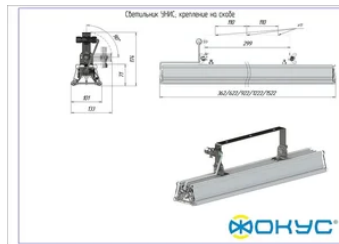

Промышленный светильник Фокус УНИС 120, с подвесным креплением, прозрачное стекло

артикул 100462

Наличие: под заказ

Срок поставки: от 5 до 10 рабочих дней

Гарантия: 5 лет

Сделано в России

Характеристики

Светотехнические характеристики

СВЕТОВОЙ ПОТОК, ЛМ	15000
ТИП КСС	Г (Г1Д)
ЦВЕТОВАЯ ТЕМПЕРАТУРА, К	4000
СВЕТОВАЯ ОТДАЧА, ЛМ/Вт	125,0
УГОЛ ИЗЛУЧЕНИЯ, ГРАДУСЫ	90
ИНДЕКС ЦВЕТОПЕРЕДАЧИ CRI, НЕ МЕНЕЕ	80
ПРОИЗВОДИТЕЛЬ СВЕТОДИОДОВ	Ю. Корея

Электрические характеристики

МОЩНОСТЬ, Вт	120
ЭНЕРГОПОТРЕБЛЕНИЕ В МЕСЯЦ ПРИ РАБОТЕ 12 ЧАСОВ В СУТКИ, кВт*ч	43,9
КЛАСС ЗАЩИТЫ ОТ ПОРАЖЕНИЯ ЭЛ. ТОКОМ	I
НАПРЯЖЕНИЕ ПИТАНИЯ (ПЕРЕМЕННЫЙ ТОК), В	170 - 264
НАПРЯЖЕНИЕ ПИТАНИЯ (ПОСТОЯННЫЙ ТОК), В	200 - 370

Общие характеристики

СТЕПЕНЬ ЗАЩИТЫ	IP67
КЛИМАТИЧЕСКОЕ ИСПОЛНЕНИЕ	УХЛ1