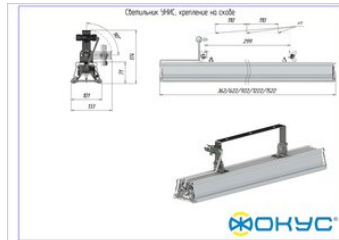

Фокус УНИС 120, с креплением скобой, прозрачное стекло

артикул 100459

Наличие: под заказ

Срок поставки: от 5 до 10 рабочих дней

Гарантия: 5 лет

Сделано в России

Характеристики

Светотехнические характеристики

СВЕТОВОЙ ПОТОК, ЛМ	15000
ТИП КСС	Г (Г1Д)
ЦВЕТОВАЯ ТЕМПЕРАТУРА, К	4000
СВЕТОВАЯ ОТДАЧА, ЛМ/Вт	125,0
УГОЛ ИЗЛУЧЕНИЯ, ГРАДУСЫ	90
ИНДЕКС ЦВЕТОПЕРЕДАЧИ CRI, НЕ МЕНЕЕ	80
ПРОИЗВОДИТЕЛЬ СВЕТОДИОДОВ	Ю. Корея

Электрические характеристики

МОЩНОСТЬ, Вт	120
ЭНЕРГОПОТРЕБЛЕНИЕ В МЕСЯЦ ПРИ РАБОТЕ 12 ЧАСОВ В СУТКИ, кВт*ч	43,9
КЛАСС ЗАЩИТЫ ОТ ПОРАЖЕНИЯ ЭЛ. ТОКОМ	I
НАПРЯЖЕНИЕ ПИТАНИЯ (ПЕРЕМЕННЫЙ ТОК), В	170 - 264
НАПРЯЖЕНИЕ ПИТАНИЯ (ПОСТОЯННЫЙ ТОК), В	200 - 370

Общие характеристики

СТЕПЕНЬ ЗАЩИТЫ	IP67
КЛИМАТИЧЕСКОЕ ИСПОЛНЕНИЕ	УХЛ1