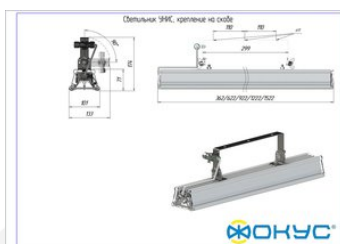

Сделано в России

Характеристики

Светотехнические характеристики

СВЕТОВОЙ ПОТОК, ЛМ	15000
ТИП КСС	Г (Г1Д)
ЦВЕТОВАЯ ТЕМПЕРАТУРА, К	4000
СВЕТОВАЯ ОТДАЧА, ЛМ/Вт	125,0
УГОЛ ИЗЛУЧЕНИЯ, ГРАДУСЫ	90
ИНДЕКС ЦВЕТОПЕРЕДАЧИ CRI, НЕ МЕНЕЕ	80
ПРОИЗВОДИТЕЛЬ СВЕТОДИОДОВ	Ю. Корея

Размеры и масса

РАЗМЕР (БЕЗ УПАКОВКИ, Д X Ш X В), ММ	1 222 x 101 x 174
РАЗМЕР (В УПАКОВКЕ, Д X Ш X В), ММ	1 260 x 115 x 105
МАССА (БЕЗ УПАКОВКИ), КГ	5.0
МАССА (В УПАКОВКЕ), КГ	5.4

Другие варианты исполнения