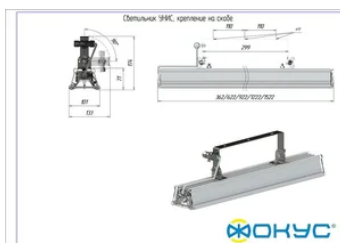

Промышленный светильник Фокус УНИС 120, с накладным креплением, призматическое стекло

артикул 100467

Наличие: под заказ

Срок поставки: от 5 до 10 рабочих дней

Гарантия: 5 лет

Сделано в России

Характеристики

Светотехнические характеристики

СВЕТОВОЙ ПОТОК, ЛМ	13200
ТИП КСС	Д
ЦВЕТОВАЯ ТЕМПЕРАТУРА, К	4000
СВЕТОВАЯ ОТДАЧА, ЛМ/Вт	110,0
УГОЛ ИЗЛУЧЕНИЯ, ГРАДУСЫ	120
ИНДЕКС ЦВЕТОПЕРЕДАЧИ CRI, НЕ МЕНЕЕ	80
ПРОИЗВОДИТЕЛЬ СВЕТОДИОДОВ	Ю. Корея

Электрические характеристики

МОЩНОСТЬ, Вт	120
ЭНЕРГОПОТРЕБЛЕНИЕ В МЕСЯЦ ПРИ РАБОТЕ 12 ЧАСОВ В СУТКИ, кВт*ч	43,9
КЛАСС ЗАЩИТЫ ОТ ПОРАЖЕНИЯ ЭЛ. ТОКОМ	I
НАПРЯЖЕНИЕ ПИТАНИЯ (ПЕРЕМЕННЫЙ ТОК), В	170 - 264
НАПРЯЖЕНИЕ ПИТАНИЯ (ПОСТОЯННЫЙ ТОК), В	200 - 370

Общие характеристики

СТЕПЕНЬ ЗАЩИТЫ	IP67
КЛИМАТИЧЕСКОЕ ИСПОЛНЕНИЕ	УХЛ1