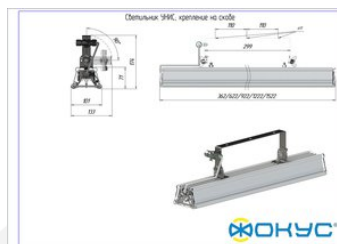

Фокус УНИС 120, с накладным креплением, призматическое стекло

артикул 100467

~~19 485,00~~ □

18 510,00 □

Указана цена при заказе на сайте

Наличие: под заказ

Срок поставки: от 5 до 10 рабочих дней

Гарантия: 5 лет

Сделано в России

Характеристики

Светотехнические характеристики

СВЕТОВОЙ ПОТОК, ЛМ	13200
ТИП КСС	Д
ЦВЕТОВАЯ ТЕМПЕРАТУРА, К	4000
СВЕТОВАЯ ОТДАЧА, ЛМ/Вт	110,0
УГОЛ ИЗЛУЧЕНИЯ, ГРАДУСЫ	120
ИНДЕКС ЦВЕТОПЕРЕДАЧИ CRI, НЕ МЕНЕЕ	80
ПРОИЗВОДИТЕЛЬ СВЕТОДИОДОВ	Ю. Корея

Электрические характеристики

МОЩНОСТЬ, Вт	120
ЭНЕРГОПОТРЕБЛЕНИЕ В МЕСЯЦ ПРИ РАБОТЕ 12 ЧАСОВ В СУТКИ, кВт*ч	43,9
КЛАСС ЗАЩИТЫ ОТ ПОРАЖЕНИЯ ЭЛ. ТОКОМ	I
НАПРЯЖЕНИЕ ПИТАНИЯ (ПЕРЕМЕННЫЙ ТОК), В	170 - 264
НАПРЯЖЕНИЕ ПИТАНИЯ (ПОСТОЯННЫЙ ТОК), В	200 - 370

Общие характеристики