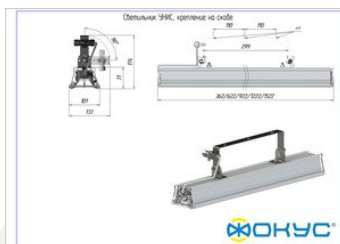

Фокус УНИС 120, с накладным креплением, матовое стекло

артикул 100466

~~19 485,00~~

18 510,00

Указана цена при заказе на сайте

Наличие: под заказ

Срок поставки: от 5 до 10 рабочих дней

Гарантия: 5 лет

Сделано в России

Характеристики

Светотехнические характеристики

СВЕТОВОЙ ПОТОК, ЛМ	13200
ТИП КСС	Д
ЦВЕТОВАЯ ТЕМПЕРАТУРА, К	4000
СВЕТОВАЯ ОТДАЧА, ЛМ/Вт	110,0
УГОЛ ИЗЛУЧЕНИЯ, ГРАДУСЫ	120
ИНДЕКС ЦВЕТОПЕРЕДАЧИ CRI, НЕ МЕНЕЕ	80
ПРОИЗВОДИТЕЛЬ СВЕТОДИОДОВ	Ю. Корея

Электрические характеристики

МОЩНОСТЬ, Вт	120
ЭНЕРГОПОТРЕБЛЕНИЕ В МЕСЯЦ ПРИ РАБОТЕ 12 ЧАСОВ В СУТКИ, кВт*ч	43,9
КЛАСС ЗАЩИТЫ ОТ ПОРАЖЕНИЯ ЭЛ. ТОКОМ	I
НАПРЯЖЕНИЕ ПИТАНИЯ (ПЕРЕМЕННЫЙ ТОК), В	170 - 264
НАПРЯЖЕНИЕ ПИТАНИЯ (ПОСТОЯННЫЙ ТОК), В	200 - 370

Общие характеристики