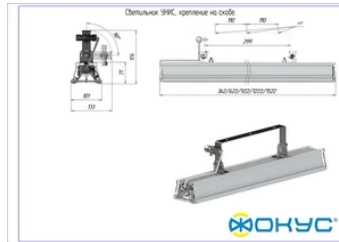

Промышленный светильник Фокус УНИС 120, с креплением на трос, призматическое стекло

артикул 100470

Наличие: под заказ

Срок поставки: от 5 до 10 рабочих дней

Гарантия: 5 лет

Сделано в России

Характеристики

Светотехнические характеристики

СВЕТОВОЙ ПОТОК, ЛМ	13200
ТИП КСС	Д
ЦВЕТОВАЯ ТЕМПЕРАТУРА, К	4000
СВЕТОВАЯ ОТДАЧА, ЛМ/Вт	110,0
УГОЛ ИЗЛУЧЕНИЯ, ГРАДУСЫ	120
ИНДЕКС ЦВЕТОПЕРЕДАЧИ CRI, НЕ МЕНЕЕ	80
ПРОИЗВОДИТЕЛЬ СВЕТОДИОДОВ	Ю. Корея

Электрические характеристики

МОЩНОСТЬ, Вт	120
ЭНЕРГОПОТРЕБЛЕНИЕ В МЕСЯЦ ПРИ РАБОТЕ 12 ЧАСОВ В СУТКИ, кВт*ч	43,9
КЛАСС ЗАЩИТЫ ОТ ПОРАЖЕНИЯ ЭЛ. ТОКОМ	I
НАПРЯЖЕНИЕ ПИТАНИЯ (ПЕРЕМЕННЫЙ ТОК), В	170 - 264
НАПРЯЖЕНИЕ ПИТАНИЯ (ПОСТОЯННЫЙ ТОК), В	200 - 370

Общие характеристики

СТЕПЕНЬ ЗАЩИТЫ	IP67
КЛИМАТИЧЕСКОЕ ИСПОЛНЕНИЕ	УХЛ1