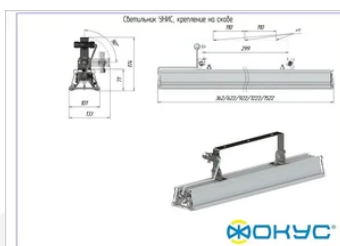

Сделано в России

Характеристики

Светотехнические характеристики

СВЕТОВОЙ ПОТОК, ЛМ	13200
ТИП КСС	Д
ЦВЕТОВАЯ ТЕМПЕРАТУРА, К	4000
СВЕТОВАЯ ОТДАЧА, ЛМ/Вт	110,0
УГОЛ ИЗЛУЧЕНИЯ, ГРАДУСЫ	120
ИНДЕКС ЦВЕТОПЕРЕДАЧИ CRI, НЕ МЕНЕЕ	80
ПРОИЗВОДИТЕЛЬ СВЕТОДИОДОВ	Ю. Корея