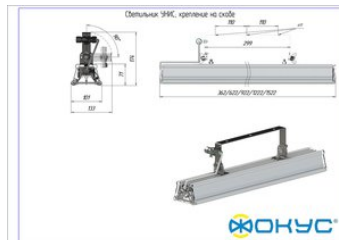

Фокус УНИС 120, с креплением на трос, матовое стекло

артикул 100469

Наличие: под заказ

Срок поставки: от 5 до 10 рабочих дней

Гарантия: 5 лет

Сделано в России

Характеристики

Светотехнические характеристики

СВЕТОВОЙ ПОТОК, ЛМ	13200
ТИП КСС	Д
ЦВЕТОВАЯ ТЕМПЕРАТУРА, К	4000
СВЕТОВАЯ ОТДАЧА, ЛМ/Вт	110,0
УГОЛ ИЗЛУЧЕНИЯ, ГРАДУСЫ	120
ИНДЕКС ЦВЕТОПЕРЕДАЧИ CRI, НЕ МЕНЕЕ	80
ПРОИЗВОДИТЕЛЬ СВЕТОДИОДОВ	Ю. Корея

Электрические характеристики

МОЩНОСТЬ, Вт	120
ЭНЕРГОПОТРЕБЛЕНИЕ В МЕСЯЦ ПРИ РАБОТЕ 12 ЧАСОВ В СУТКИ, кВт*ч	43,9
КЛАСС ЗАЩИТЫ ОТ ПОРАЖЕНИЯ ЭЛ. ТОКОМ	I
НАПРЯЖЕНИЕ ПИТАНИЯ (ПЕРЕМЕННЫЙ ТОК), В	170 - 264
НАПРЯЖЕНИЕ ПИТАНИЯ (ПОСТОЯННЫЙ ТОК), В	200 - 370

Общие характеристики

СТЕПЕНЬ ЗАЩИТЫ	IP67
КЛИМАТИЧЕСКОЕ ИСПОЛНЕНИЕ	УХЛ1